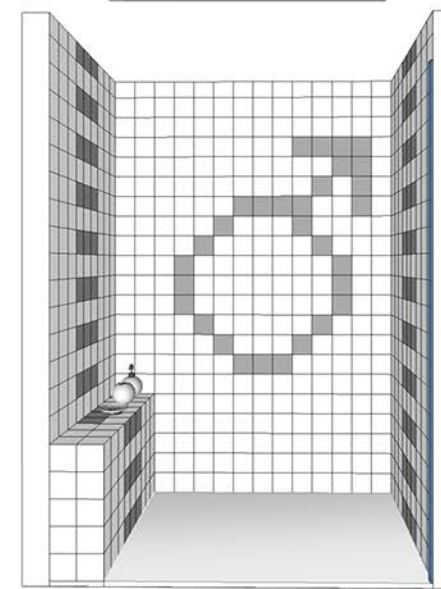

Faïence 10x10  
ASTUCE Blanc  
29,94 €/m<sup>2</sup>  
Leroy Merlin

Peinture SATIN  
Nuancier  
SIKKENS 4041  
GRIS PERLE  
ON.00.81

*Coralyne*

*Valérian*

Meuble salle de bain sur mesure:  
Voir devis menuisier  
Structure en contreplaqué blanc  
Plateau en contreplaqué gris béton ep.4

Armoire miroir  
LILLANGEN  
30xp21xh194  
79€  
IKEA

Vasque à poser OKTAV  
40x40xh12cm  
72€  
Castorama

Parois de douche  
Fixe ELYT  
Réf: 68662853  
66 à 69cm  
215€  
Leroy Merlin

Mitigeur Cosy  
Chromé  
79,90€  
Castorama