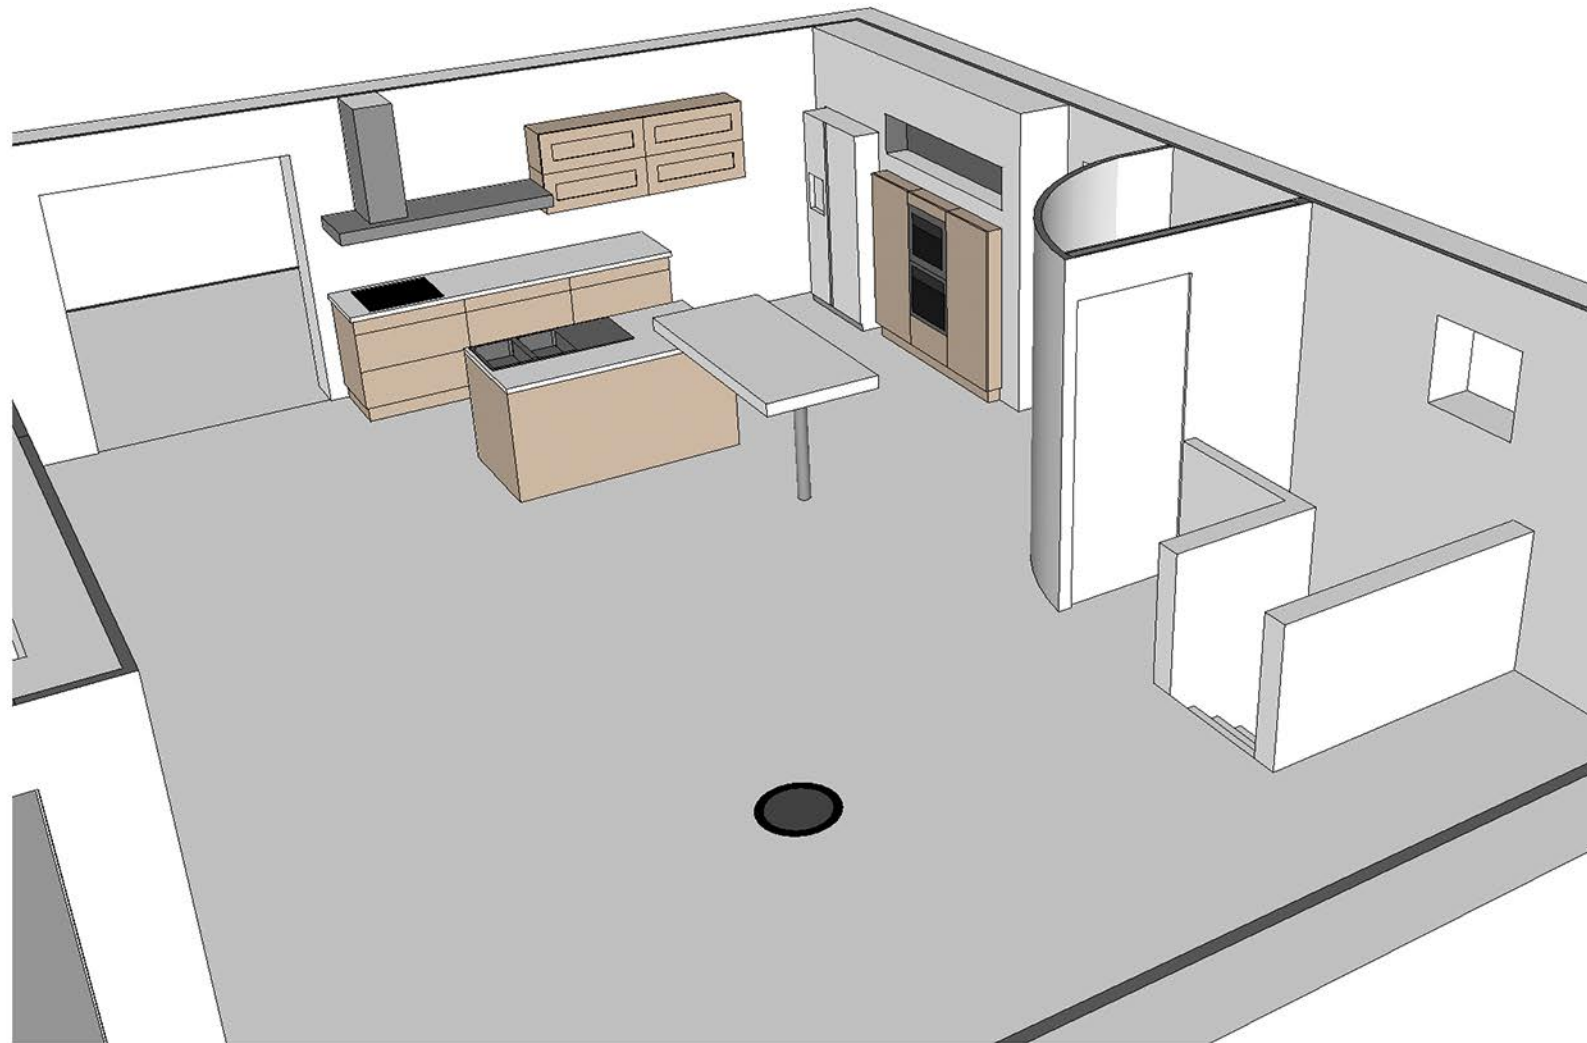

**Vue de dessous :**  
2 bandeaux à LED

PREVOIR:

- Tablettes bois sur garde corps ep. 2cm

- Plateau pour bureau contreplaqué blanc

Peinture côté bureau  
CACHEMIRE  
MATHYS  
A010  
gris galet

Peinture côté fenêtres  
+ garde corps +WC  
CACHEMIRE  
MATHYS  
A002  
Blanc