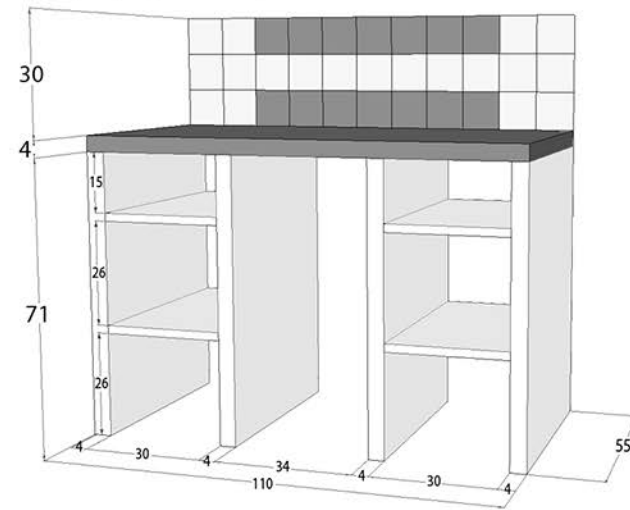

Faïence 10x10  
ASTUCE Blanc  
29,94 €/m<sup>2</sup>  
Leroy Merlin

Peinture SATIN  
Nuancier  
SIKKENS 4041  
GRIS PERLE  
ON.00.81

*Coralyne*

*Valérian*

Meuble salle de bain sur mesure:  
Voir devis menuisier  
Structure en contreplaqué blanc  
Plateau en contreplaqué gris béton ep.4