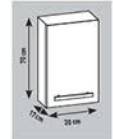

COMBINE
LEROY MERLIN
collection Image
(à négocier)