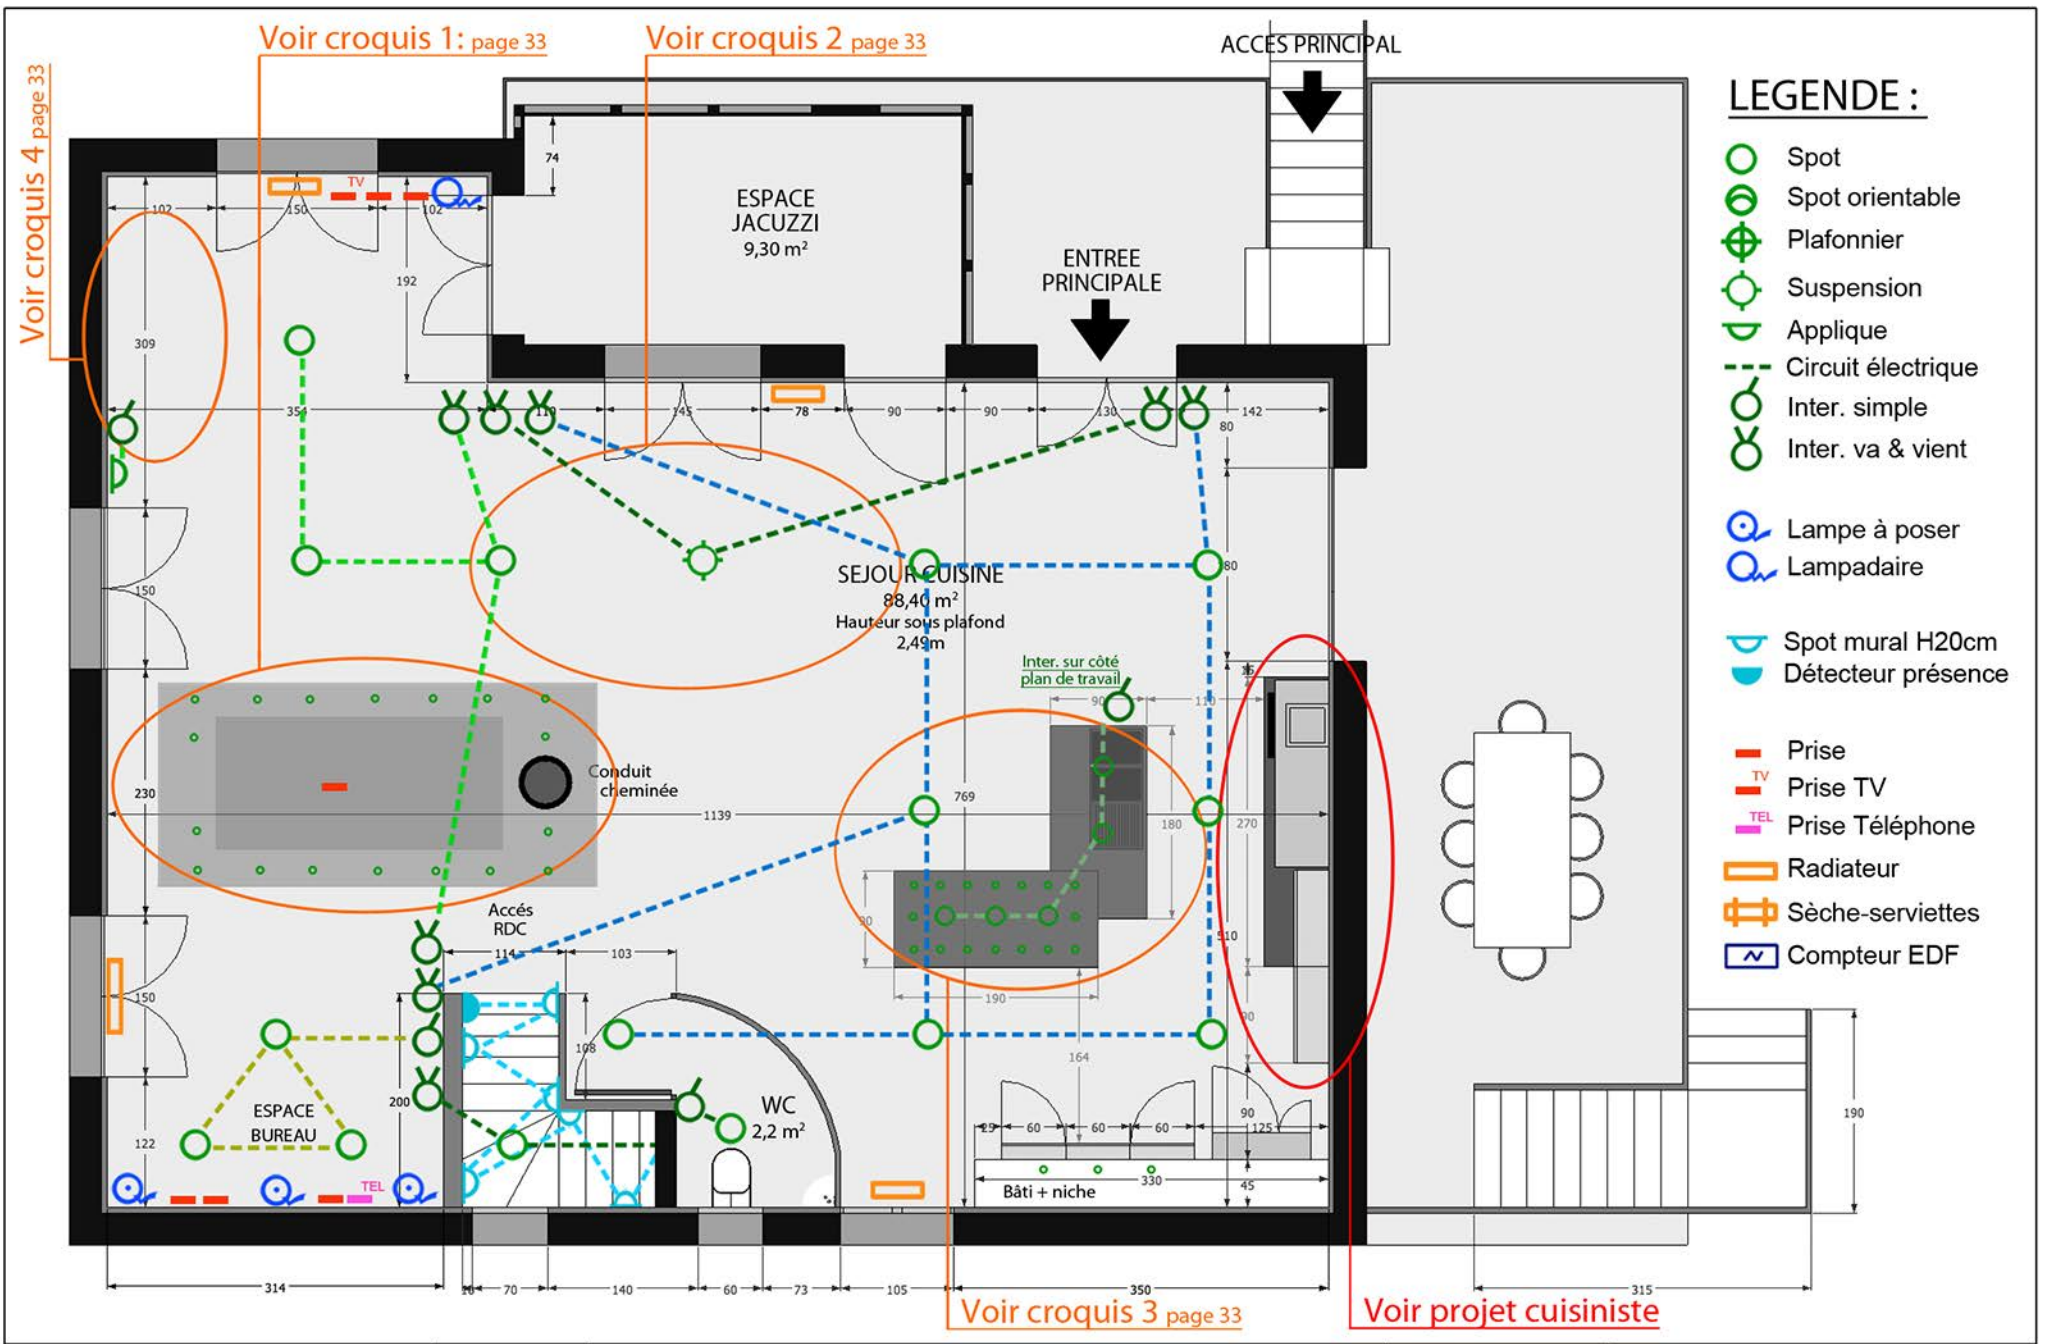

Décoration lumineuse  
DREAMING  
L140cm  
399 €  
FLY

Croquis 1:  
L'espace salon

Croquis 2:  
L'espace salle à manger

Croquis 4:  
Le terrarium

Bandeau LED à  
couleur changeante pour lumière indirecte

Niche vidéo-projecteur