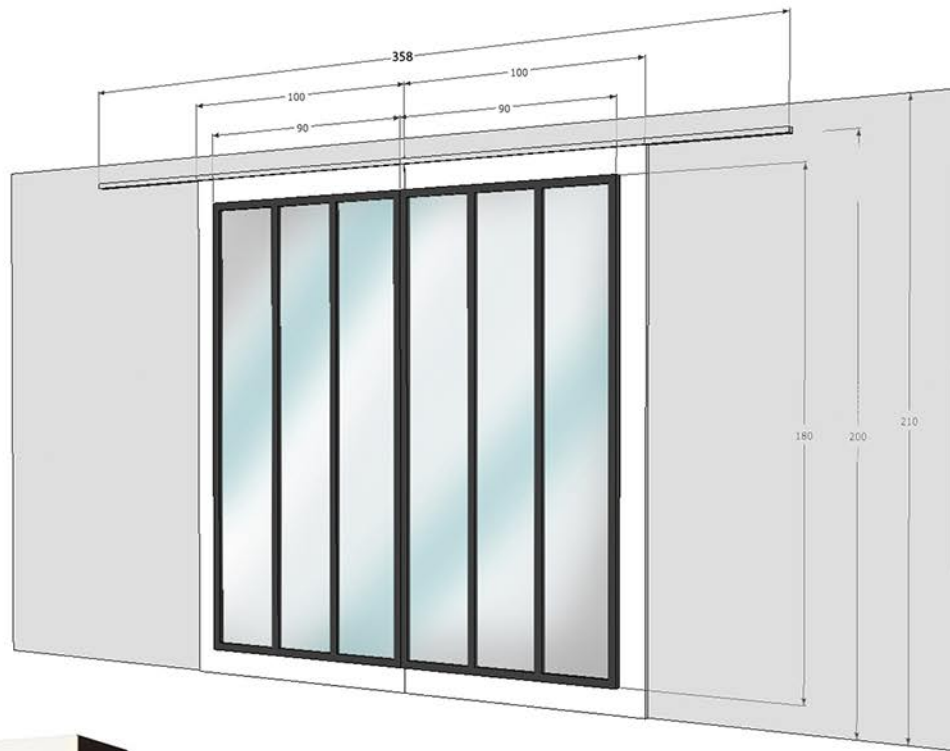

Fauteuil  
ROMANTICO  
54x58x98  
399 €  
Declikdeco

Panneau japonais  
BOMBAY  
60x200  
à couper  
19,90 €  
FLY

Table de chevet x2  
COMPONIBILI  
Diam32 H40  
73 € Madeindesign

Peinture Empreinte  
Effet croco - Nacre argent  
29,90 €/L - Leroy Merlin

Coussin PLUMAGE  
30x50 Gris / taupe  
12,90 € - FLY

Bandeau LED  
(fixé sous le lit)  
Voir devis électricien

Miroirs à monter sur 2 panneaux blanc coulissants sur rails  
(voir devis menuisier)

Miroir type Atelier x2  
FEDERAL  
Métal / verre  
180x90cm  
299 €  
FLY