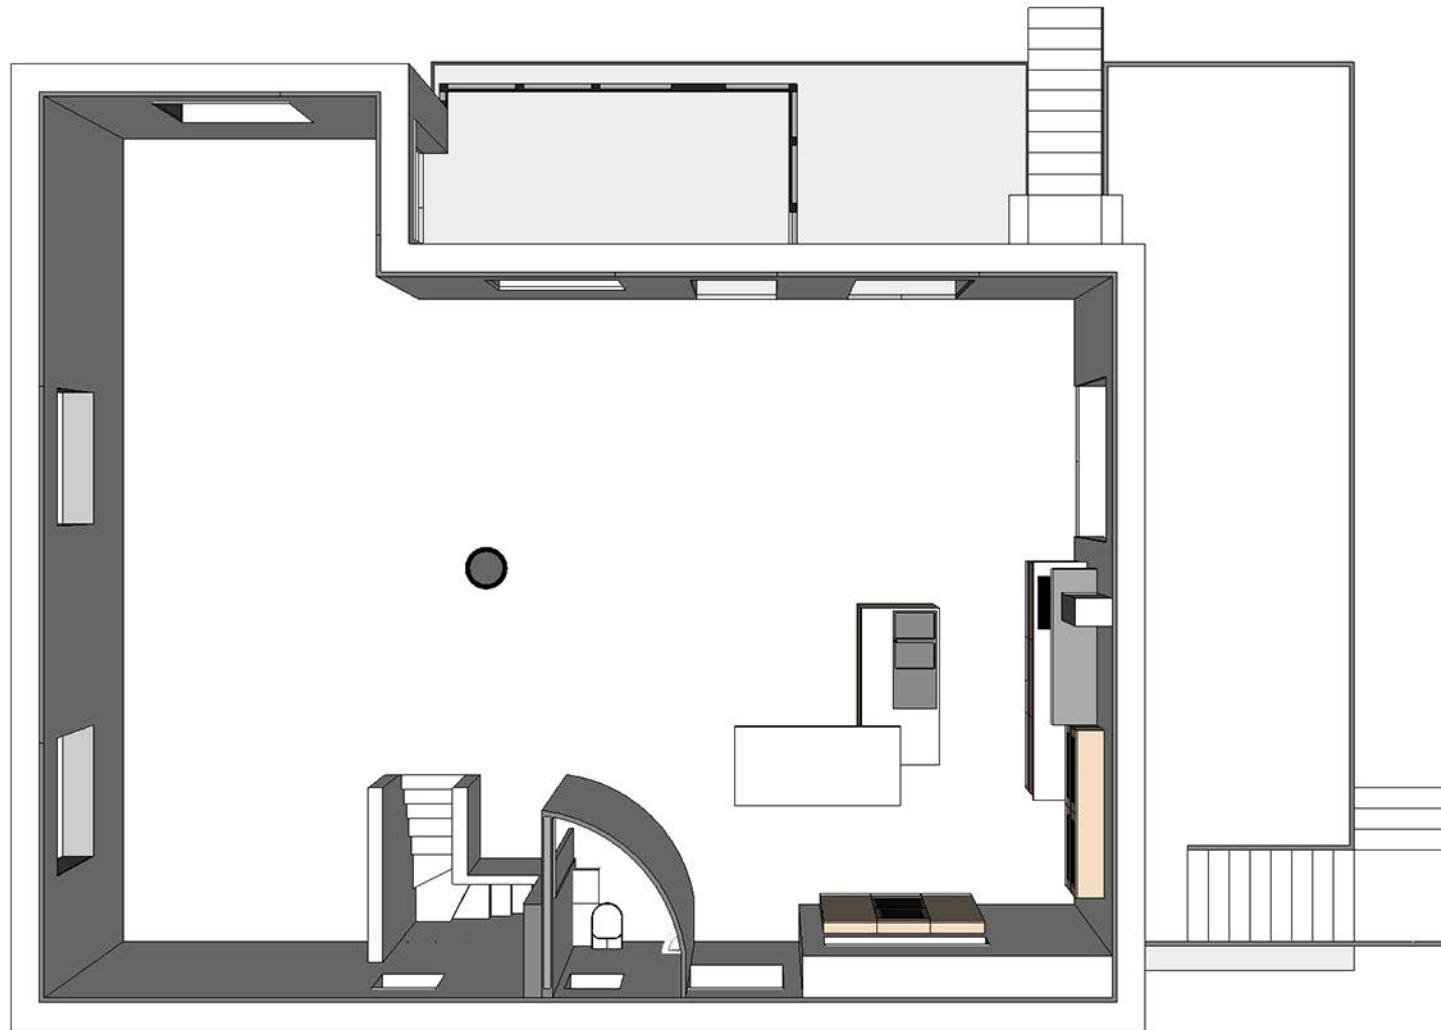

**Vue de dessous :**  
2 bandeaux à LED

PREVOIR:

- Tablettes bois sur garde corps ep. 2cm

- Plateau pour bureau contreplaqué blanc

Peinture côté bureau  
CACHEMIRE  
MATHYS  
A010  
gris galet

Peinture côté fenêtres  
+ garde corps +WC  
CACHEMIRE  
MATHYS  
A002  
Blanc