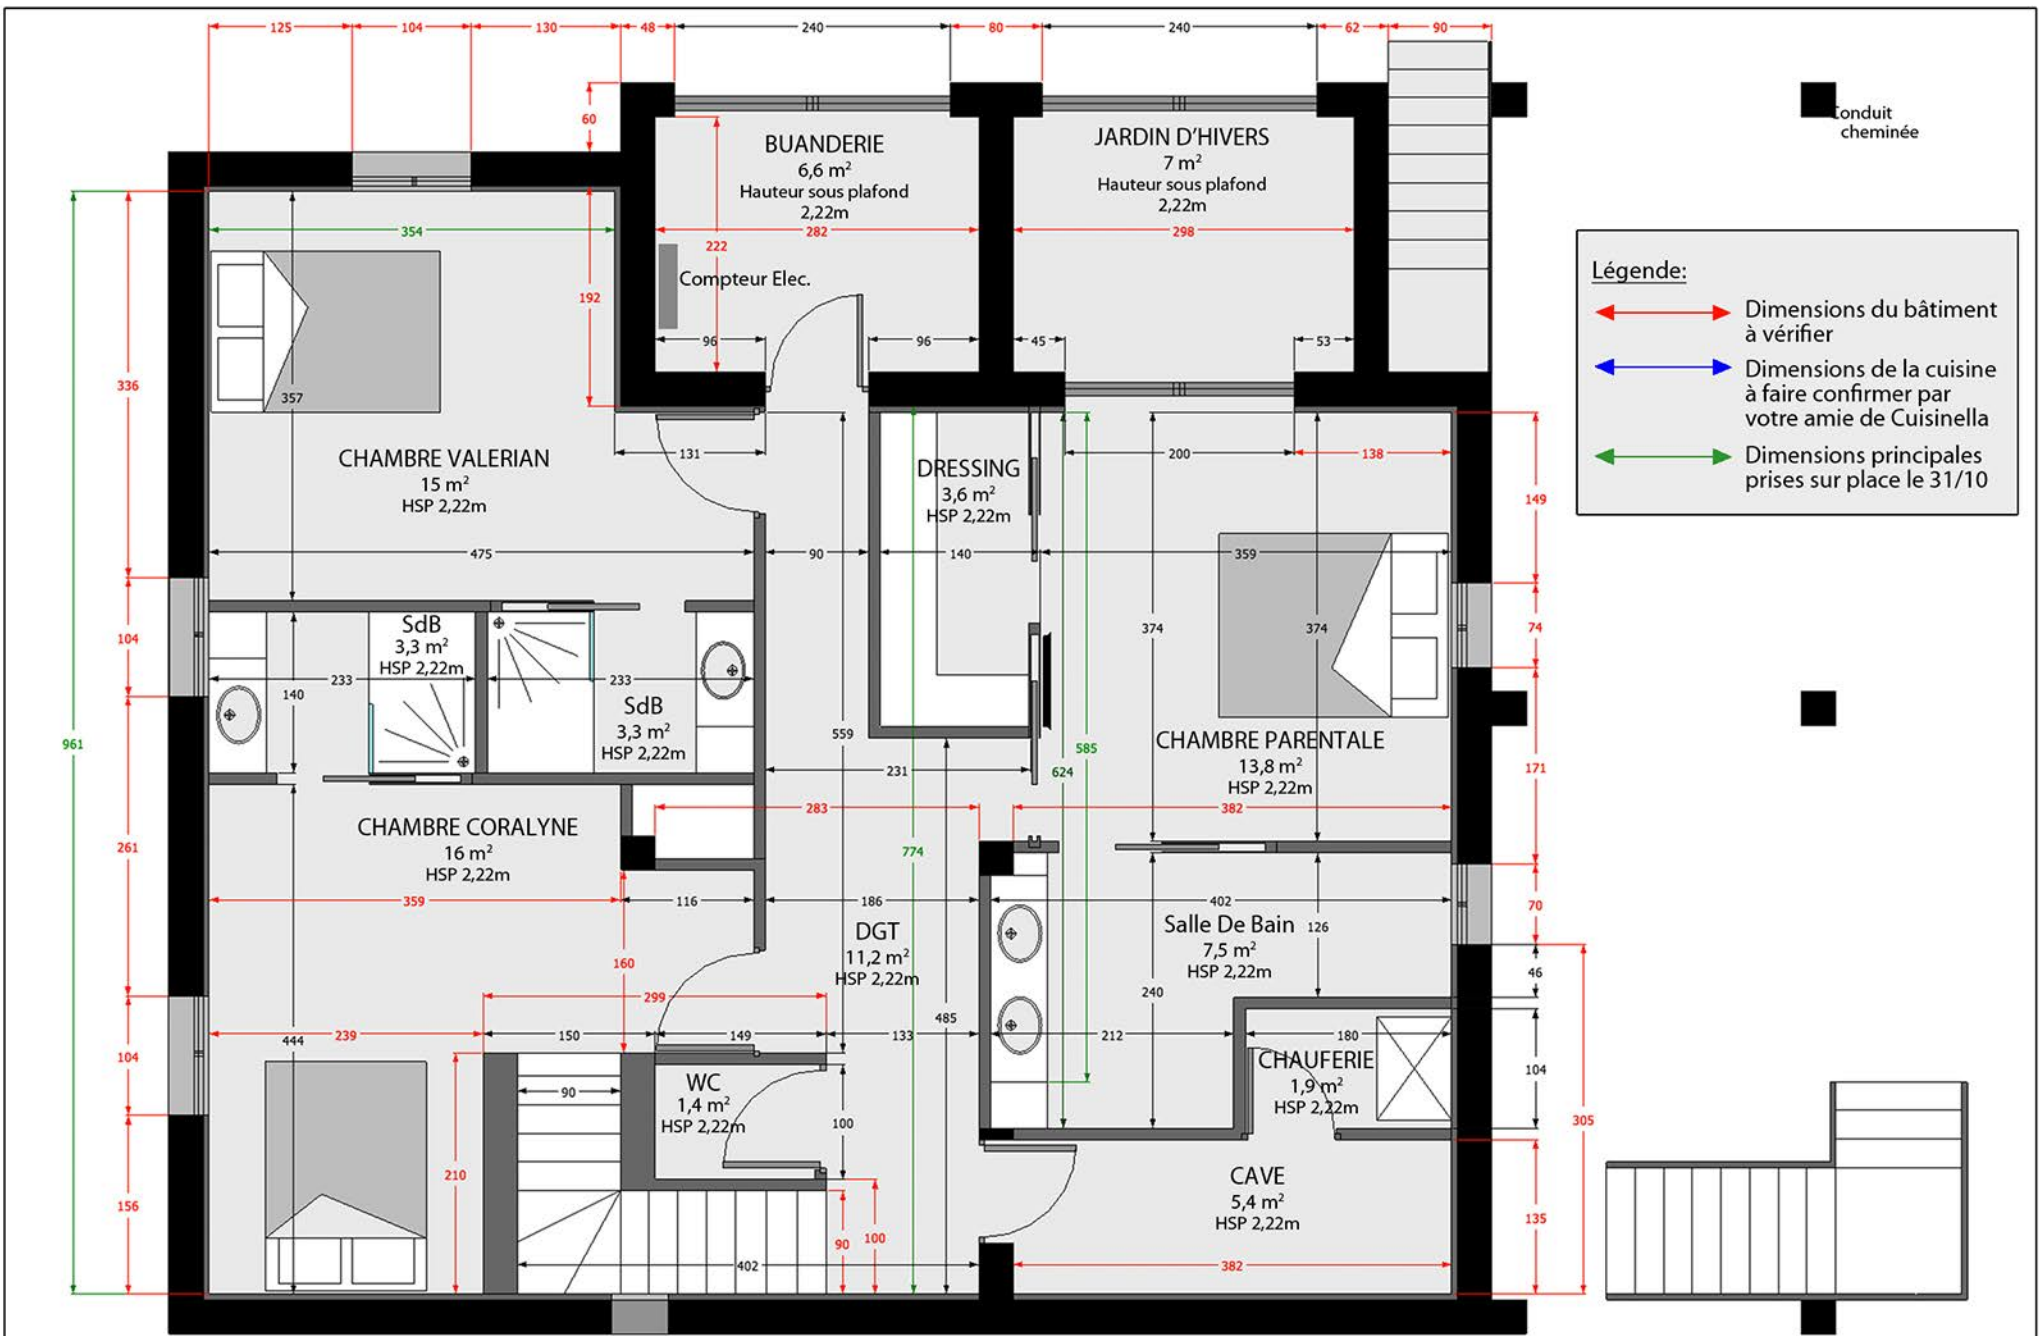

# SOMMAIRE

- P3: PLAN D'AMENAGEMENT RDC
- P4: PLAN D'AMENAGEMENT R+1
- P5: PLAN D'AMENAGEMENT R+2
  
- P6: Modélisation 3D - Côté Séjour
- P7: Modélisation 3D - Côté Cuisine
- P8: Modélisation 3D - Côté Bureau
- P9: Modélisation 3D - Côté Entrée
  
- P10: PLAN D'AMENAGEMENT R+1 (projet 2)
- P11: Modélisation 3D - Côté Cuisine (projet 2)
  
- P12: PLAN D'AMENAGEMENT RDC (projet 2 + option dressing)
- P13: PLAN D'AMENAGEMENT RDC (projet 2 + option SDB)
  
- P14: Modélisation 3D - Vues d'ensemble R+1
  
- P15: Modélisation 3D - Plan technique 3D du terrarium
  
- P16: PERSPECTIVE D'AMENAGEMENT - Le bureau
- P17: PERSPECTIVE D'AMENAGEMENT - Le salon
- P18: PERSPECTIVE D'AMENAGEMENT - La salle à manger
- P19: PERSPECTIVE D'AMENAGEMENT - La chambre Coralyne - Vue 1
- P20: PERSPECTIVE D'AMENAGEMENT - La chambre Coralyne - Vue 2
- P21: PERSPECTIVE D'AMENAGEMENT - La chambre Coralyne - L'estrade
- P22: PERSPECTIVE D'AMENAGEMENT - La chambre Valérian - Vue 1
- P23: PERSPECTIVE D'AMENAGEMENT - La chambre Valérian - Vue 2
- P24: PERSPECTIVE D'AMENAGEMENT - Le S.d.B ado
- P25: PERSPECTIVE D'AMENAGEMENT - Le couloir
- P26: PERSPECTIVE D'AMENAGEMENT - La chambre parentale - Vue 1
- P27: PERSPECTIVE D'AMENAGEMENT - La chambre parentale - Vue 2
- P28: PERSPECTIVE D'AMENAGEMENT - La S.d.B parentale
- P29: PERSPECTIVE D'AMENAGEMENT - La buanderie
- P30: PERSPECTIVE D'AMENAGEMENT - La salle de sport
  
- P31: PLAN ELECTRIQUE - R+1
- P32: PLAN ELECTRIQUE - RDC
- P33: CROQUIS PROJET ELEC. - R+1
  
- P34, 35 et 36: MODELISATION: réfection des façades

**Vue de dessous :**  
2 bandeaux à LED

PREVOIR:

- Tablettes bois sur garde corps ep. 2cm

- Plateau pour bureau contreplaqué blanc

Peinture côté bureau  
CACHEMIRE  
MATHYS  
A010  
gris galet

Peinture côté fenêtres  
+ garde corps +WC  
CACHEMIRE  
MATHYS  
A002  
Blanc