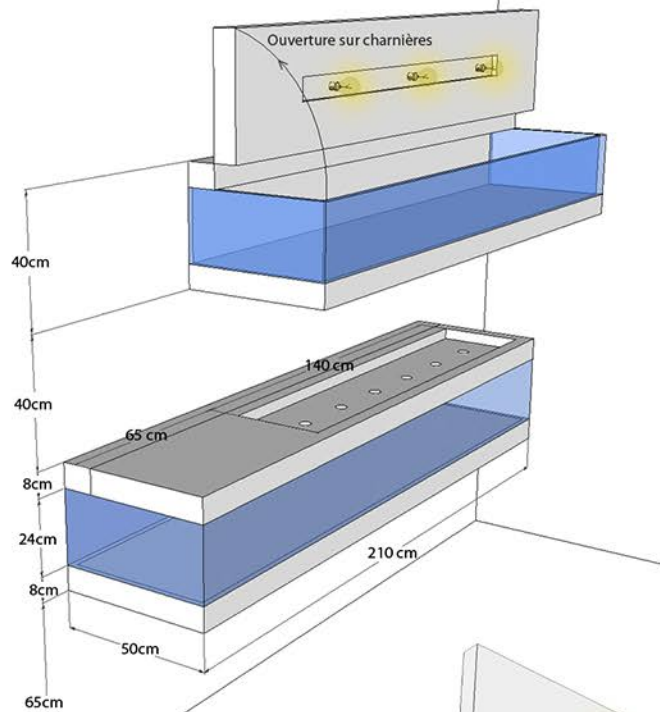

# SOMMAIRE

- P3: PLAN D'AMENAGEMENT RDC
- P4: PLAN D'AMENAGEMENT R+1
- P5: PLAN D'AMENAGEMENT R+2
  
- P6: Modélisation 3D - Côté Séjour
- P7: Modélisation 3D - Côté Cuisine
- P8: Modélisation 3D - Côté Bureau
- P9: Modélisation 3D - Côté Entrée
  
- P10: PLAN D'AMENAGEMENT R+1 (projet 2)
- P11: Modélisation 3D - Côté Cuisine (projet 2)
  
- P12: PLAN D'AMENAGEMENT RDC (projet 2 + option dressing)
- P13: PLAN D'AMENAGEMENT RDC (projet 2 + option SDB)
  
- P14: Modélisation 3D - Vues d'ensemble R+1
  
- P15: Modélisation 3D - Plan technique 3D du terrarium
  
- P16: PERSPECTIVE D'AMENAGEMENT - Le bureau
- P17: PERSPECTIVE D'AMENAGEMENT - Le salon
- P18: PERSPECTIVE D'AMENAGEMENT - La salle à manger
- P19: PERSPECTIVE D'AMENAGEMENT - La chambre Coralyne - Vue 1
- P20: PERSPECTIVE D'AMENAGEMENT - La chambre Coralyne - Vue 2
- P21: PERSPECTIVE D'AMENAGEMENT - La chambre Coralyne - L'estrade
- P22: PERSPECTIVE D'AMENAGEMENT - La chambre Valérian - Vue 1
- P23: PERSPECTIVE D'AMENAGEMENT - La chambre Valérian - Vue 2
- P24: PERSPECTIVE D'AMENAGEMENT - Le S.d.B ado
- P25: PERSPECTIVE D'AMENAGEMENT - Le couloir
- P26: PERSPECTIVE D'AMENAGEMENT - La chambre parentale - Vue 1
- P27: PERSPECTIVE D'AMENAGEMENT - La chambre parentale - Vue 2
- P28: PERSPECTIVE D'AMENAGEMENT - La S.d.B parentale
- P29: PERSPECTIVE D'AMENAGEMENT - La buanderie
- P30: PERSPECTIVE D'AMENAGEMENT - La salle de sport
  
- P31: PLAN ELECTRIQUE - R+1
- P32: PLAN ELECTRIQUE - RDC
- P33: CROQUIS PROJET ELEC. - R+1
  
- P34, 35 et 36: MODELISATION: réfection des façades

**Vue de dessous :**  
2 bandeaux à LED

PREVOIR:

- Tablettes bois sur garde corps ep. 2cm

- Plateau pour bureau contreplaqué blanc

Peinture côté bureau  
CACHEMIRE  
MATHYS  
A010  
gris galet

Peinture côté fenêtres  
+ garde corps +WC  
CACHEMIRE  
MATHYS  
A002  
Blanc