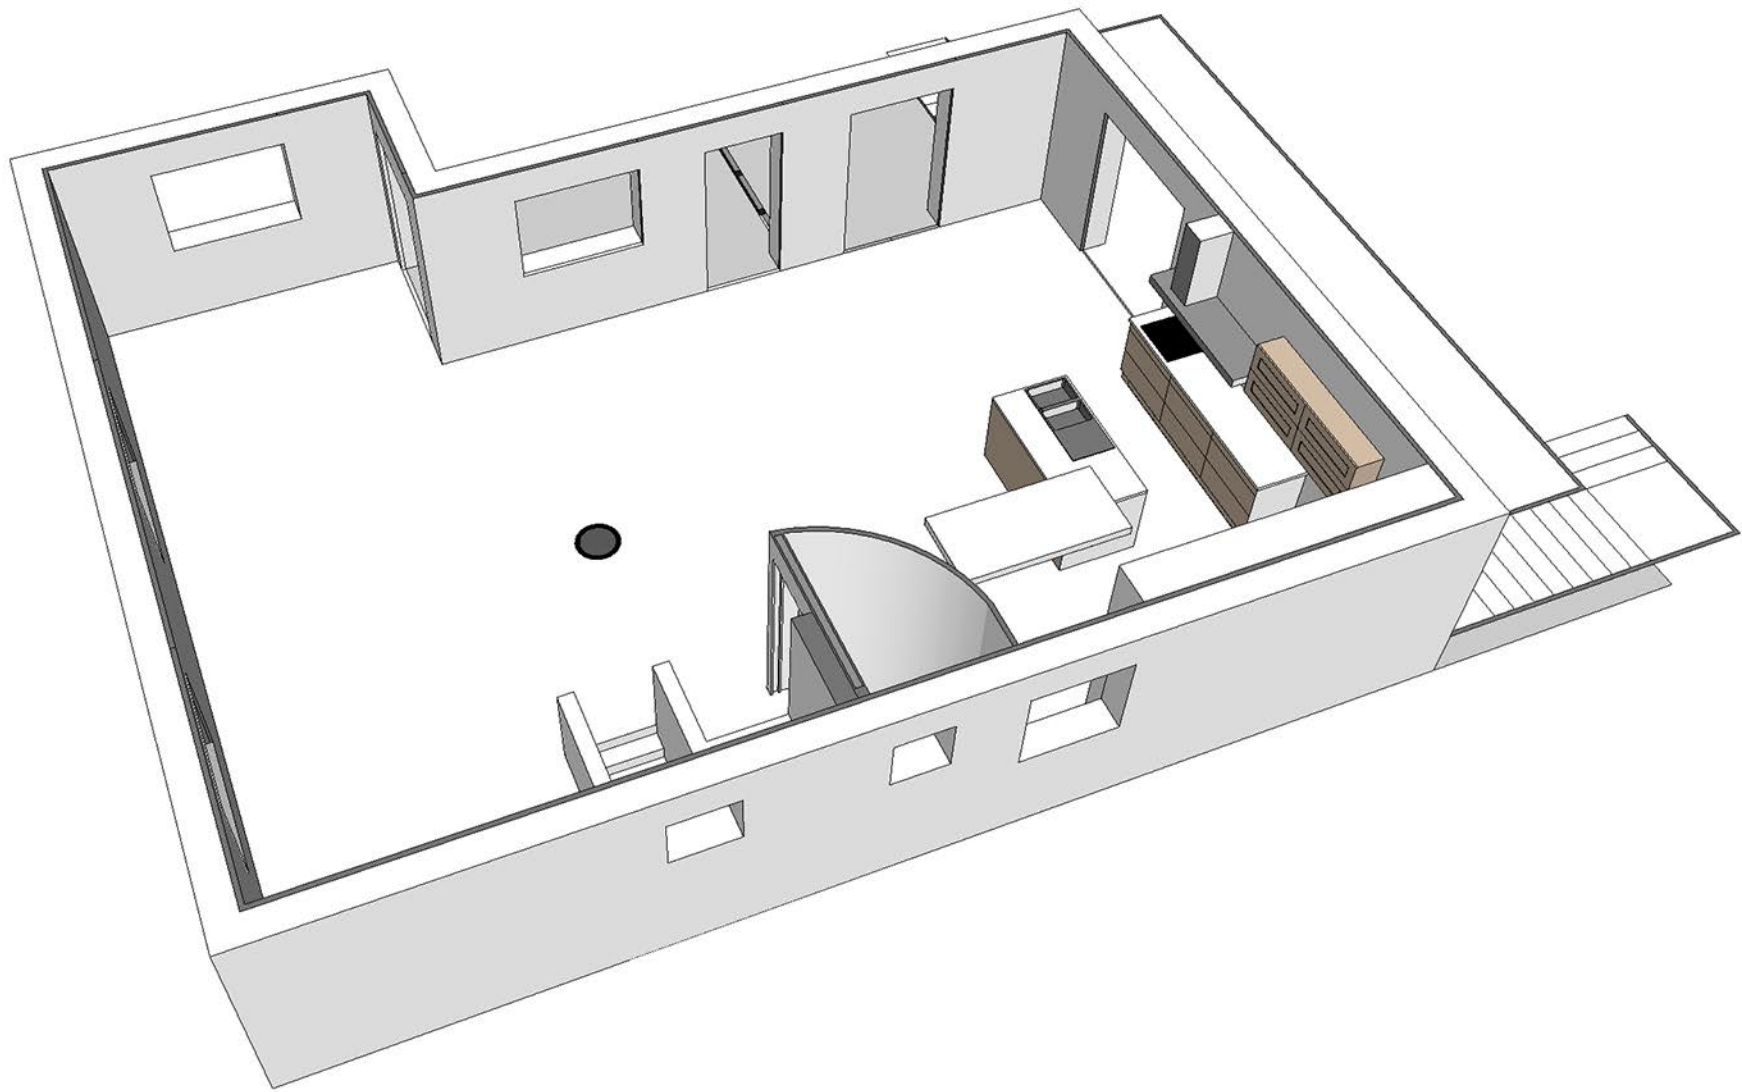

# SOMMAIRE

- P3: PLAN D'AMENAGEMENT RDC
- P4: PLAN D'AMENAGEMENT R+1
- P5: PLAN D'AMENAGEMENT R+2
  
- P6: Modélisation 3D - Côté Séjour
- P7: Modélisation 3D - Côté Cuisine
- P8: Modélisation 3D - Côté Bureau
- P9: Modélisation 3D - Côté Entrée
  
- P10: PLAN D'AMENAGEMENT R+1 (projet 2)
- P11: Modélisation 3D - Côté Cuisine (projet 2)
  
- P12: PLAN D'AMENAGEMENT RDC (projet 2 + option dressing)
- P13: PLAN D'AMENAGEMENT RDC (projet 2 + option SDB)
  
- P14: Modélisation 3D - Vues d'ensemble R+1
  
- P15: Modélisation 3D - Plan technique 3D du terrarium
  
- P16: PERSPECTIVE D'AMENAGEMENT - Le bureau
- P17: PERSPECTIVE D'AMENAGEMENT - Le salon
- P18: PERSPECTIVE D'AMENAGEMENT - La salle à manger
- P19: PERSPECTIVE D'AMENAGEMENT - La chambre Coralyne - Vue 1
- P20: PERSPECTIVE D'AMENAGEMENT - La chambre Coralyne - Vue 2
- P21: PERSPECTIVE D'AMENAGEMENT - La chambre Coralyne - L'estrade
- P22: PERSPECTIVE D'AMENAGEMENT - La chambre Valérian - Vue 1
- P23: PERSPECTIVE D'AMENAGEMENT - La chambre Valérian - Vue 2
- P24: PERSPECTIVE D'AMENAGEMENT - Le S.d.B ado
- P25: PERSPECTIVE D'AMENAGEMENT - Le couloir
- P26: PERSPECTIVE D'AMENAGEMENT - La chambre parentale - Vue 1
- P27: PERSPECTIVE D'AMENAGEMENT - La chambre parentale - Vue 2
- P28: PERSPECTIVE D'AMENAGEMENT - La S.d.B parentale
- P29: PERSPECTIVE D'AMENAGEMENT - La buanderie
- P30: PERSPECTIVE D'AMENAGEMENT - La salle de sport
  
- P31: PLAN ELECTRIQUE - R+1
- P32: PLAN ELECTRIQUE - RDC
- P33: CROQUIS PROJET ELEC. - R+1
  
- P34, 35 et 36: MODELISATION: réfection des façades

**Vue de dessous :**  
2 bandeaux à LED

PREVOIR:

- Tablettes bois sur garde corps ep. 2cm

- Plateau pour bureau contreplaqué blanc

Peinture côté bureau  
CACHEMIRE  
MATHYS  
A010  
gris galet

Peinture côté fenêtres  
+ garde corps +WC  
CACHEMIRE  
MATHYS  
A002  
Blanc