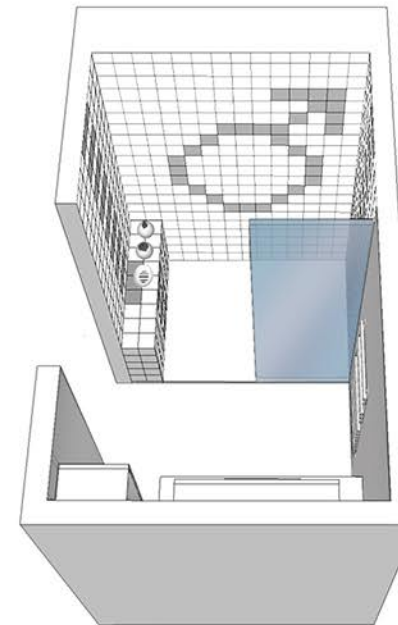

Faïence 10x10  
ASTUCE Blanc  
29,94 €/m<sup>2</sup>  
Leroy Merlin

Peinture SATIN  
Nuancier  
SIKKENS 4041  
GRIS PERLE  
ON.00.81

*Coralyne*

*Valérian*

Meuble salle de bain sur mesure:  
Voir devis menuisier  
Structure en contreplaqué blanc  
Plateau en contreplaqué gris béton ep.4