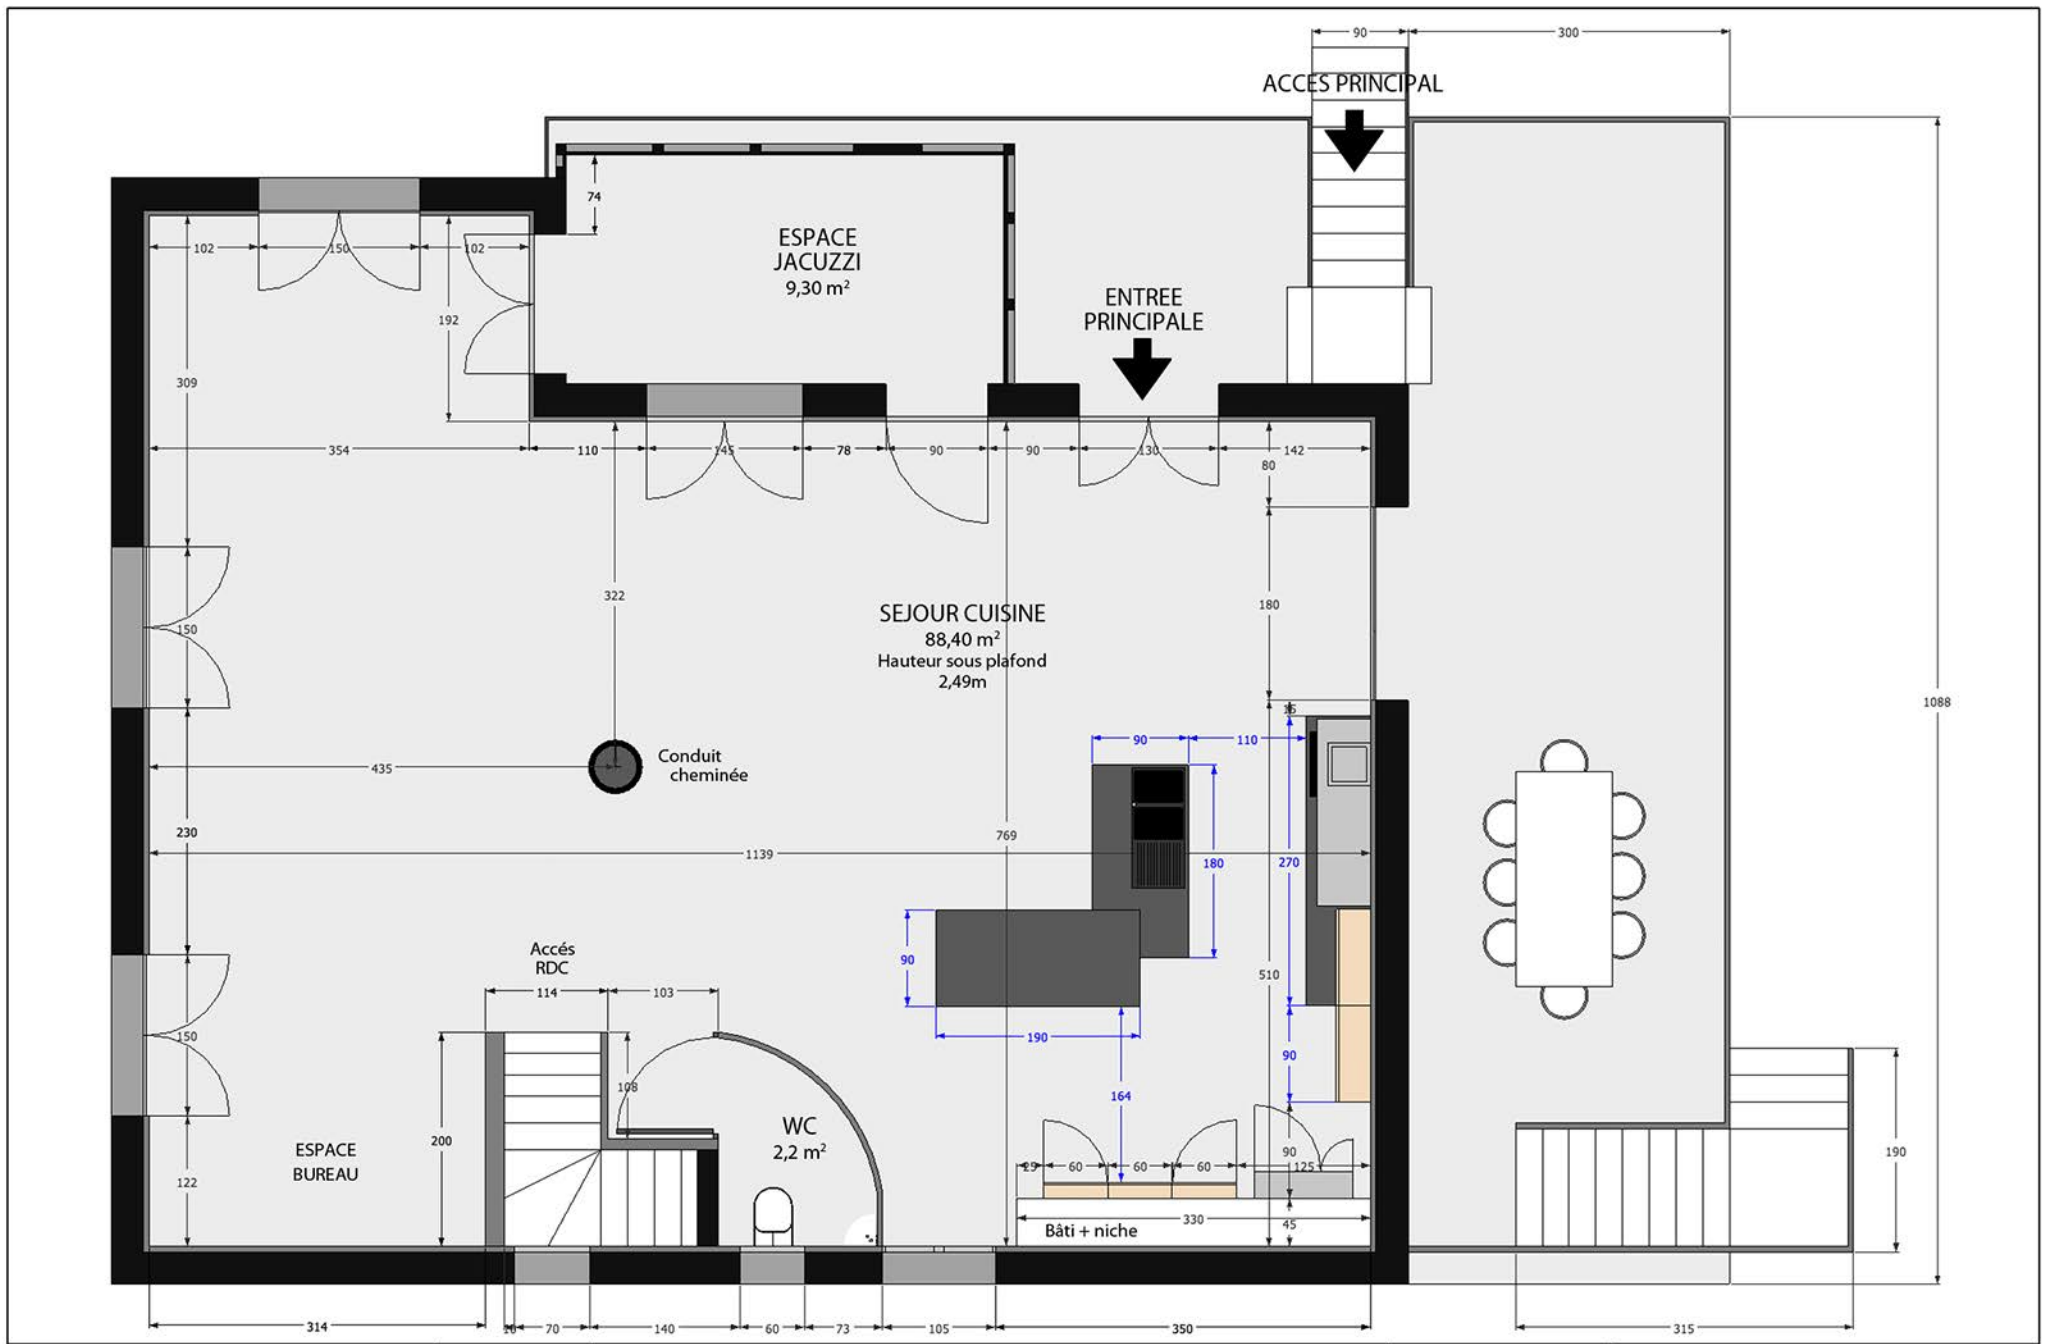

# SOMMAIRE

- P3: PLAN D'AMENAGEMENT RDC
- P4: PLAN D'AMENAGEMENT R+1
- P5: PLAN D'AMENAGEMENT R+2
  
- P6: Modélisation 3D - Côté Séjour
- P7: Modélisation 3D - Côté Cuisine
- P8: Modélisation 3D - Côté Bureau
- P9: Modélisation 3D - Côté Entrée
  
- P10: PLAN D'AMENAGEMENT R+1 (projet 2)
- P11: Modélisation 3D - Côté Cuisine (projet 2)
  
- P12: PLAN D'AMENAGEMENT RDC (projet 2 + option dressing)
- P13: PLAN D'AMENAGEMENT RDC (projet 2 + option SDB)
  
- P14: Modélisation 3D - Vues d'ensemble R+1
  
- P15: Modélisation 3D - Plan technique 3D du terrarium
  
- P16: PERSPECTIVE D'AMENAGEMENT - Le bureau
- P17: PERSPECTIVE D'AMENAGEMENT - Le salon
- P18: PERSPECTIVE D'AMENAGEMENT - La salle à manger
- P19: PERSPECTIVE D'AMENAGEMENT - La chambre Coralyne - Vue 1
- P20: PERSPECTIVE D'AMENAGEMENT - La chambre Coralyne - Vue 2
- P21: PERSPECTIVE D'AMENAGEMENT - La chambre Coralyne - L'estrade
- P22: PERSPECTIVE D'AMENAGEMENT - La chambre Valérian - Vue 1
- P23: PERSPECTIVE D'AMENAGEMENT - La chambre Valérian - Vue 2
- P24: PERSPECTIVE D'AMENAGEMENT - Le S.d.B ado
- P25: PERSPECTIVE D'AMENAGEMENT - Le couloir
- P26: PERSPECTIVE D'AMENAGEMENT - La chambre parentale - Vue 1
- P27: PERSPECTIVE D'AMENAGEMENT - La chambre parentale - Vue 2
- P28: PERSPECTIVE D'AMENAGEMENT - La S.d.B parentale
- P29: PERSPECTIVE D'AMENAGEMENT - La buanderie
- P30: PERSPECTIVE D'AMENAGEMENT - La salle de sport
  
- P31: PLAN ELECTRIQUE - R+1
- P32: PLAN ELECTRIQUE - RDC
- P33: CROQUIS PROJET ELEC. - R+1
  
- P34, 35 et 36: MODELISATION: réfection des façades

**Vue de dessous :**  
2 bandeaux à LED

PREVOIR:

- Tablettes bois sur garde corps ep. 2cm

- Plateau pour bureau contreplaqué blanc

Peinture côté bureau  
CACHEMIRE  
MATHYS  
A010  
gris galet

Peinture côté fenêtres  
+ garde corps +WC  
CACHEMIRE  
MATHYS  
A002  
Blanc