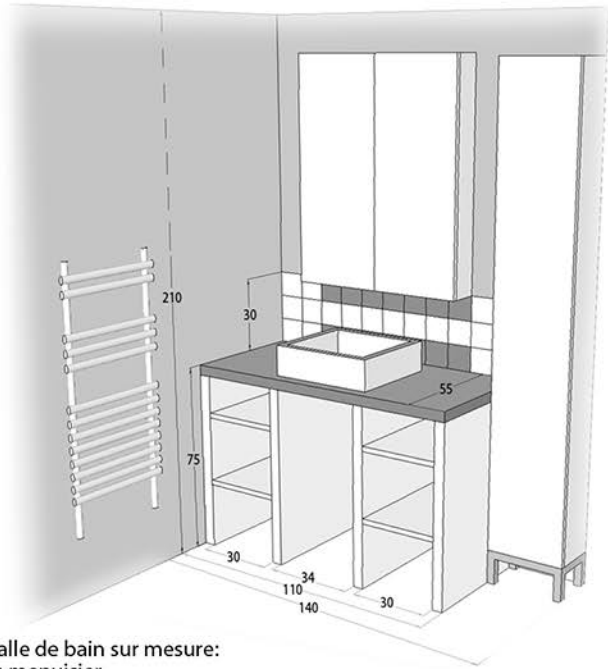

Faïence 10x10  
ASTUCE Blanc  
29,94 €/m<sup>2</sup>  
Leroy Merlin

Peinture SATIN  
Nuancier  
SIKKENS 4041  
GRIS PERLE  
ON.00.81

*Coralyne*

*Valérian*

Meuble salle de bain sur mesure:  
Voir devis menuisier  
Structure en contreplaqué blanc  
Plateau en contreplaqué gris béton ep.4