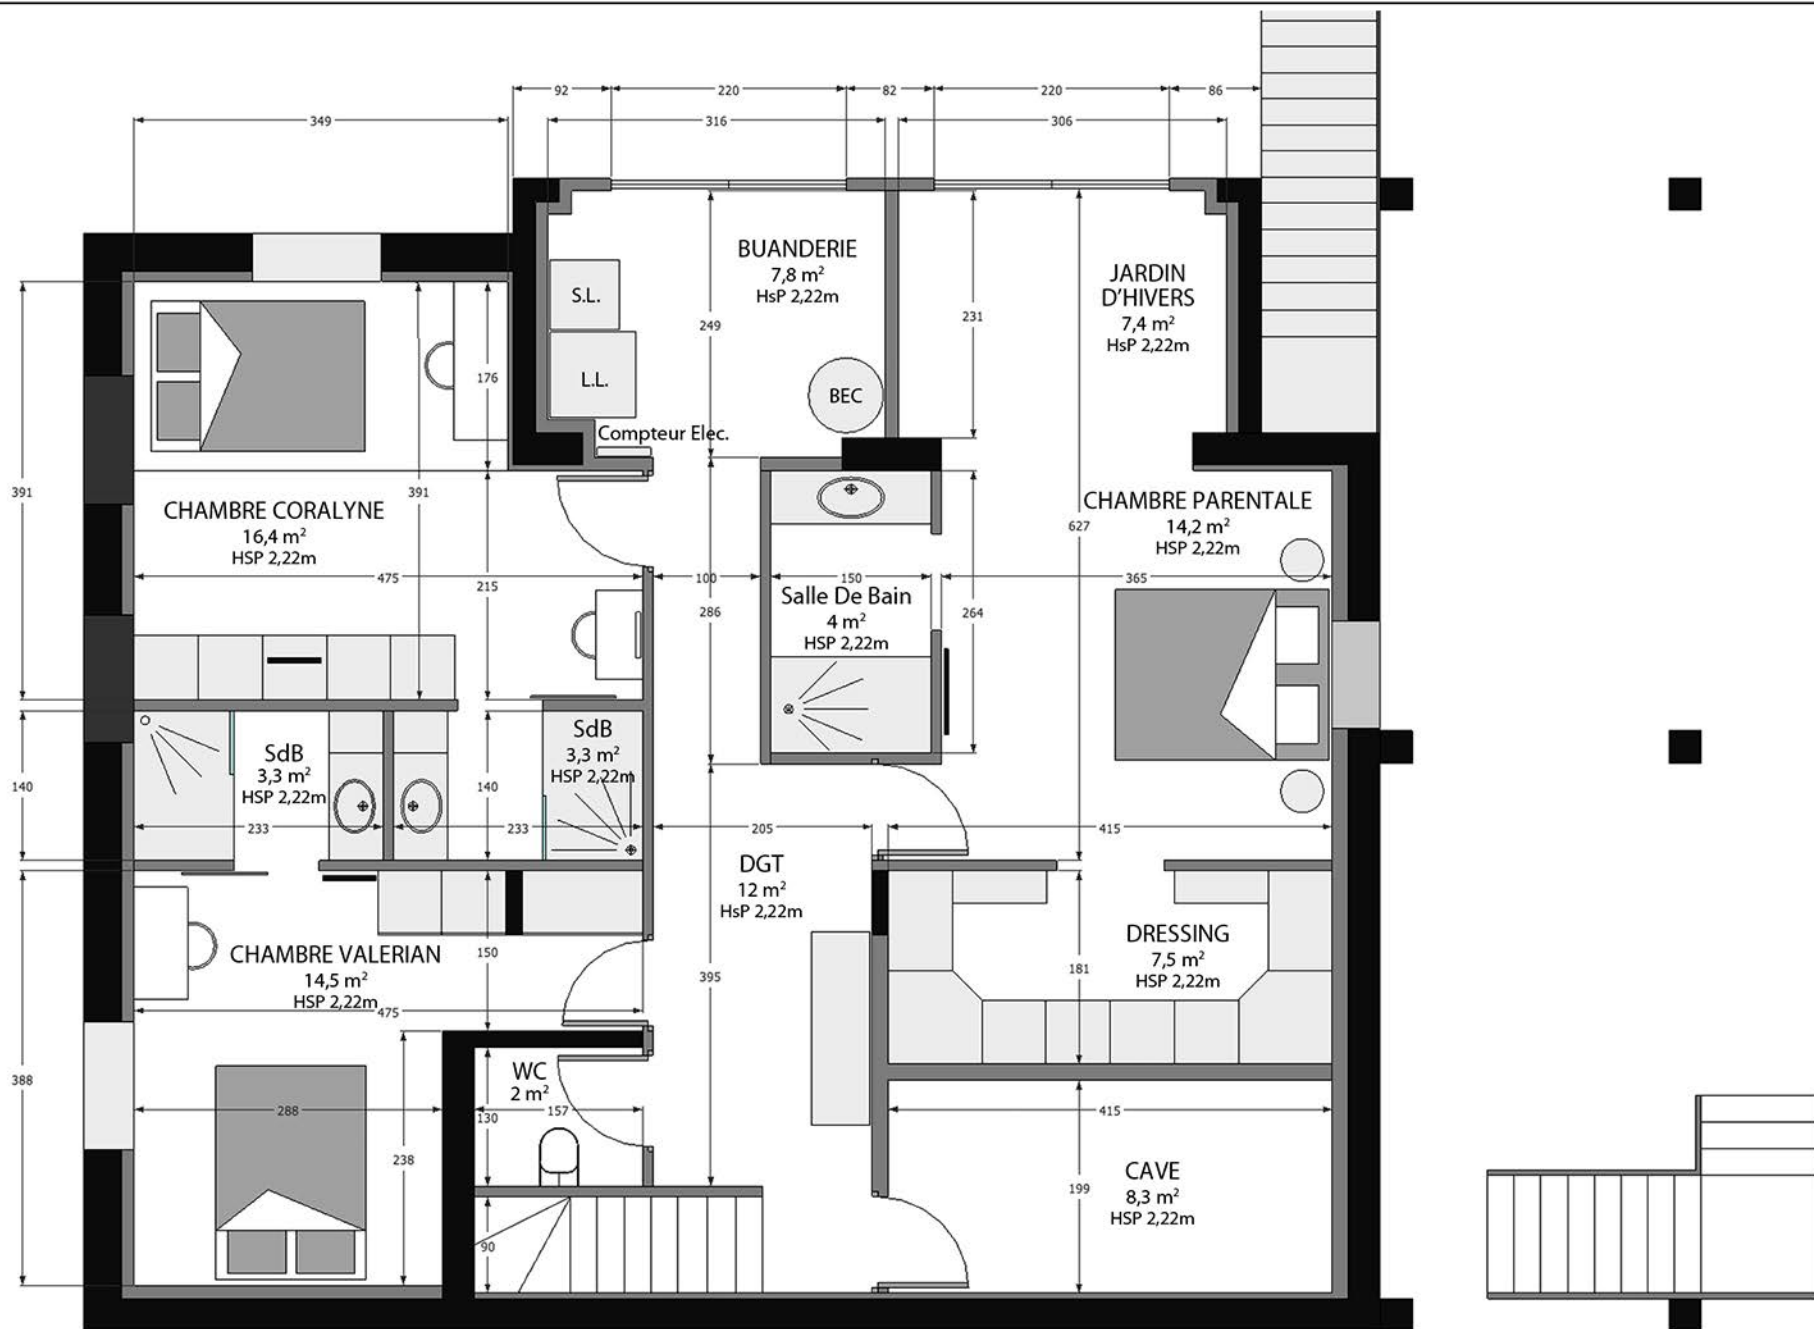

# SOMMAIRE

- P3: PLAN D'AMENAGEMENT RDC
- P4: PLAN D'AMENAGEMENT R+1
- P5: PLAN D'AMENAGEMENT R+2
  
- P6: Modélisation 3D - Côté Séjour
- P7: Modélisation 3D - Côté Cuisine
- P8: Modélisation 3D - Côté Bureau
- P9: Modélisation 3D - Côté Entrée
  
- P10: PLAN D'AMENAGEMENT R+1 (projet 2)
- P11: Modélisation 3D - Côté Cuisine (projet 2)
  
- P12: PLAN D'AMENAGEMENT RDC (projet 2 + option dressing)
- P13: PLAN D'AMENAGEMENT RDC (projet 2 + option SDB)
  
- P14: Modélisation 3D - Vues d'ensemble R+1
  
- P15: Modélisation 3D - Plan technique 3D du terrarium
  
- P16: PERSPECTIVE D'AMENAGEMENT - Le bureau
- P17: PERSPECTIVE D'AMENAGEMENT - Le salon
- P18: PERSPECTIVE D'AMENAGEMENT - La salle à manger
- P19: PERSPECTIVE D'AMENAGEMENT - La chambre Coralyne - Vue 1
- P20: PERSPECTIVE D'AMENAGEMENT - La chambre Coralyne - Vue 2
- P21: PERSPECTIVE D'AMENAGEMENT - La chambre Coralyne - L'estrade
- P22: PERSPECTIVE D'AMENAGEMENT - La chambre Valérian - Vue 1
- P23: PERSPECTIVE D'AMENAGEMENT - La chambre Valérian - Vue 2
- P24: PERSPECTIVE D'AMENAGEMENT - Le S.d.B ado
- P25: PERSPECTIVE D'AMENAGEMENT - Le couloir
- P26: PERSPECTIVE D'AMENAGEMENT - La chambre parentale - Vue 1
- P27: PERSPECTIVE D'AMENAGEMENT - La chambre parentale - Vue 2
- P28: PERSPECTIVE D'AMENAGEMENT - La S.d.B parentale
- P29: PERSPECTIVE D'AMENAGEMENT - La buanderie
- P30: PERSPECTIVE D'AMENAGEMENT - La salle de sport
  
- P31: PLAN ELECTRIQUE - R+1
- P32: PLAN ELECTRIQUE - RDC
- P33: CROQUIS PROJET ELEC. - R+1
  
- P34, 35 et 36: MODELISATION: réfection des façades

**Vue de dessous :**  
2 bandeaux à LED

PREVOIR:

- Tablettes bois sur garde corps ep. 2cm

- Plateau pour bureau contreplaqué blanc

Peinture côté bureau  
CACHEMIRE  
MATHYS  
A010  
gris galet

Peinture côté fenêtres  
+ garde corps +WC  
CACHEMIRE  
MATHYS  
A002  
Blanc