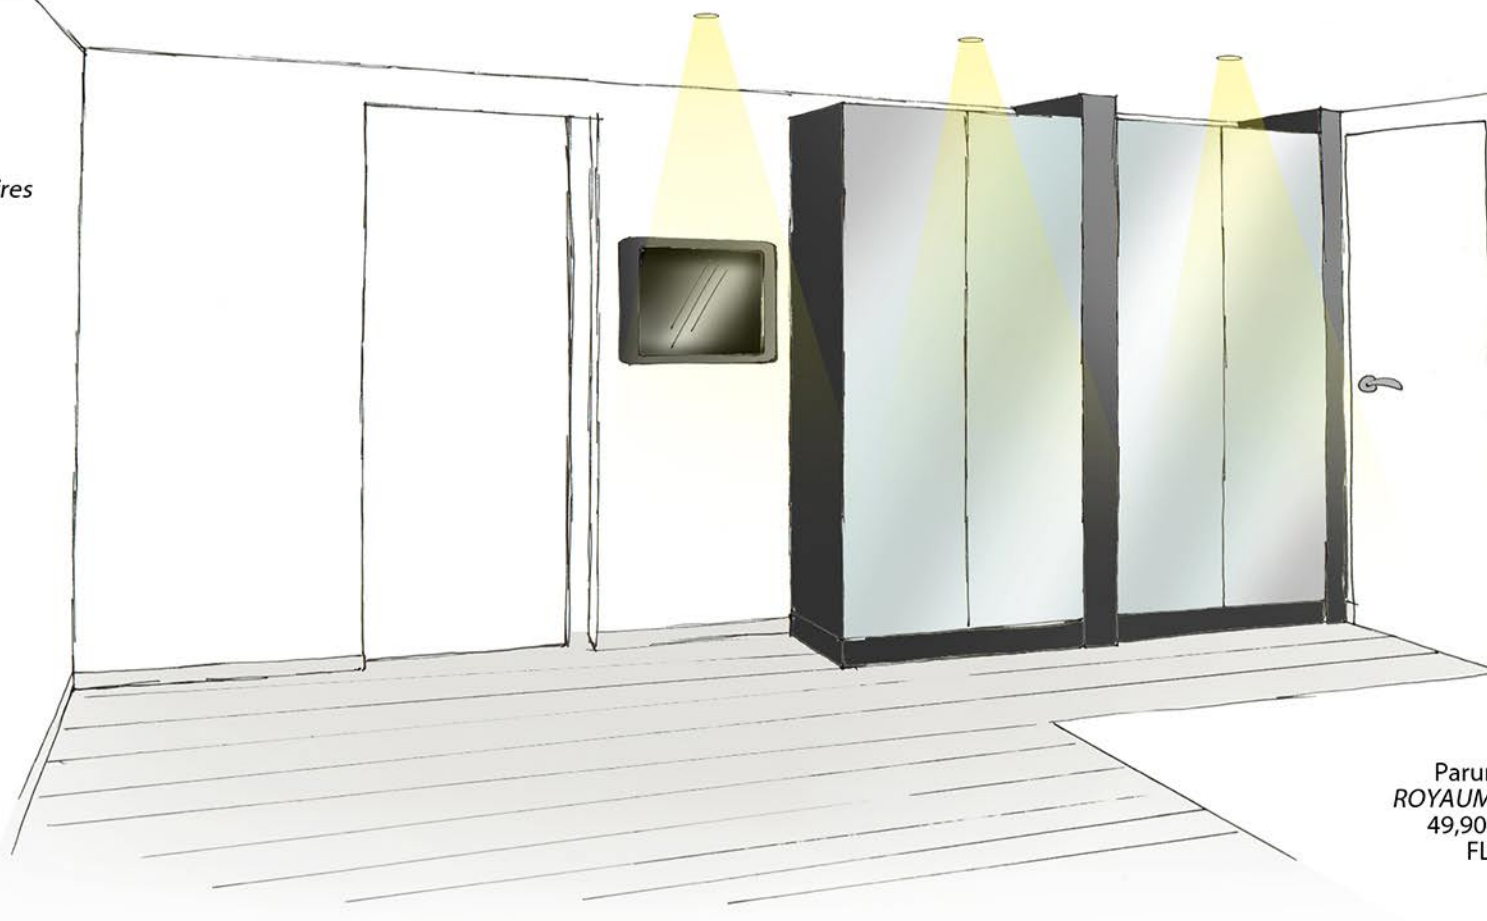

Peinture
côté dessus
de tête de lit
CACHEMIRE
MATHYS
A010
gris galet

Peinture
CACHEMIRE
MATHYS
A002
Blanc

Papier peint
Briques anciennes noires
53cm
12,90 €
Leroy Merlin