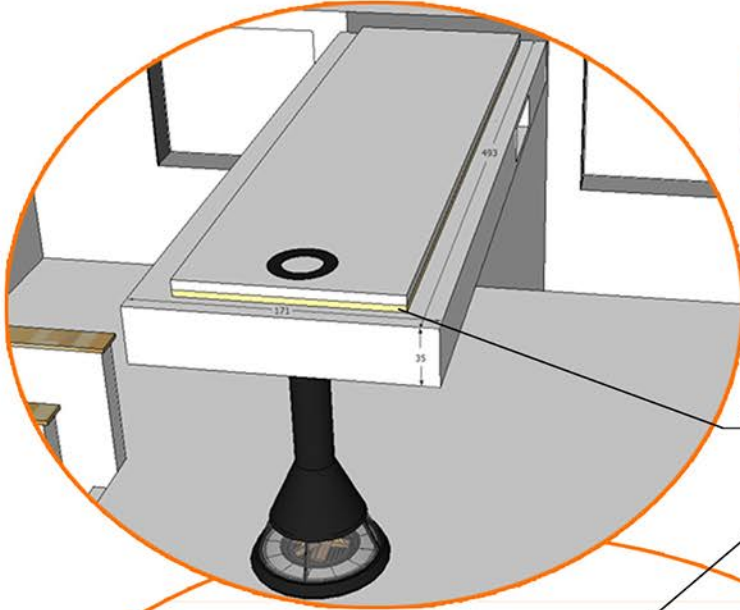

Décoration lumineuse  
DREAMING  
L140cm  
399 €  
FLY

Croquis 1:  
L'espace salon

Croquis 2:  
L'espace salle à manger

Croquis 4:  
Le terrarium

Bandeau LED à  
couleur changeante pour lumière indirecte

Niche vidéo-projecteur

Spots à variation d'intensité

Ciel étoilé fibre optique  
à couleurs changeante

Vue de dessous

Croquis 3:  
La cuisine

Spots multicolor à  
couleurs changeantes

Spots

Bandeau LED à  
couleurs changeantes

Vue de dessus