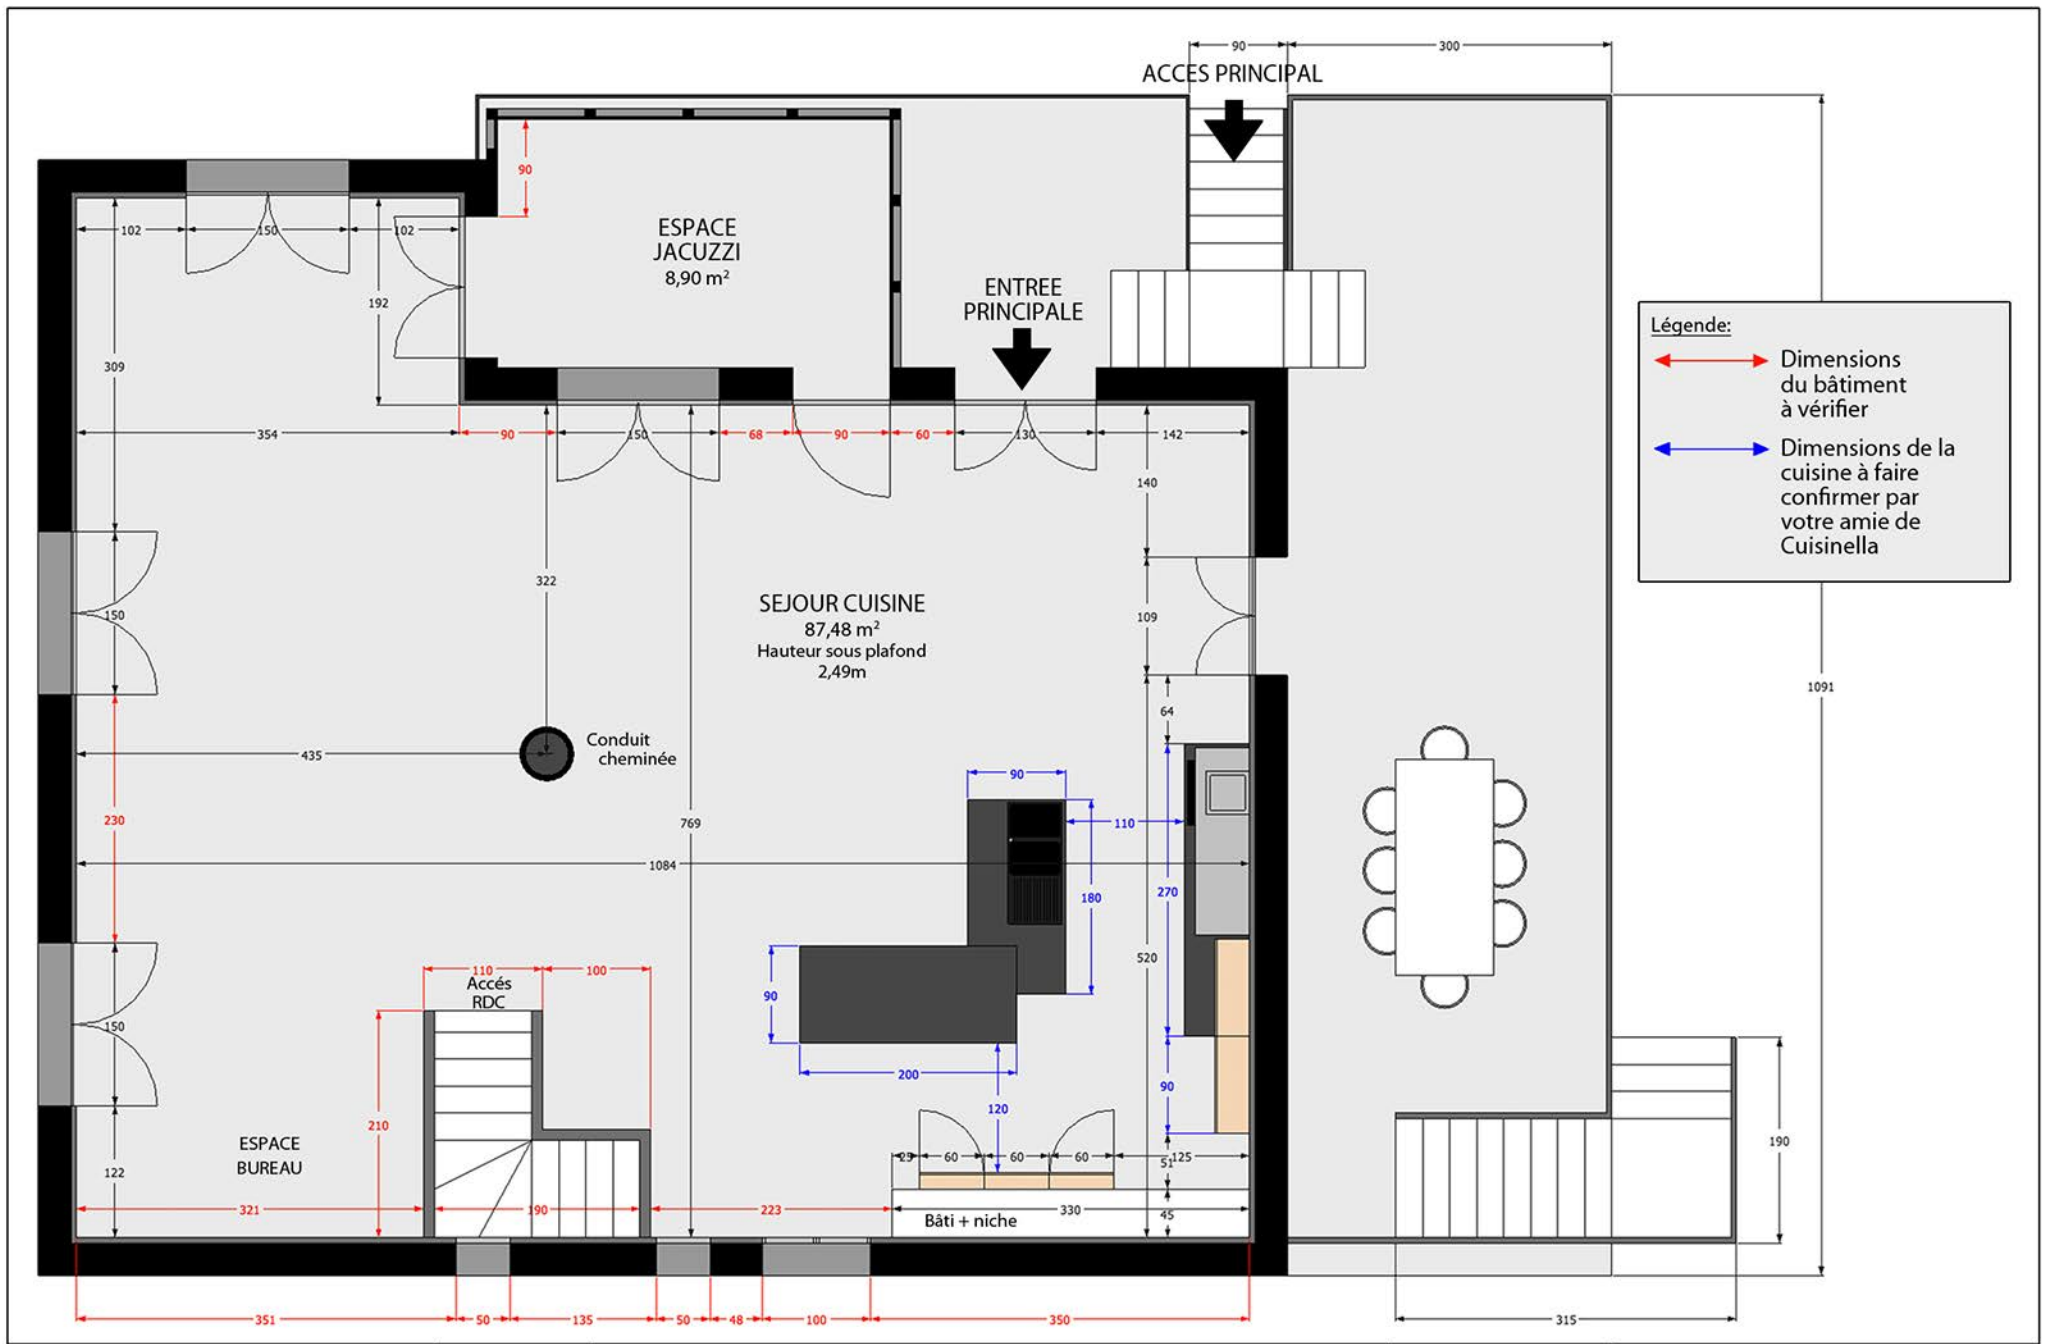

# SOMMAIRE

- P3: PLAN D'AMENAGEMENT RDC
- P4: PLAN D'AMENAGEMENT R+1
- P5: PLAN D'AMENAGEMENT R+2
  
- P6: Modélisation 3D - Côté Séjour
- P7: Modélisation 3D - Côté Cuisine
- P8: Modélisation 3D - Côté Bureau
- P9: Modélisation 3D - Côté Entrée
  
- P10: PLAN D'AMENAGEMENT R+1 (projet 2)
- P11: Modélisation 3D - Côté Cuisine (projet 2)
  
- P12: PLAN D'AMENAGEMENT RDC (projet 2 + option dressing)
- P13: PLAN D'AMENAGEMENT RDC (projet 2 + option SDB)
  
- P14: Modélisation 3D - Vues d'ensemble R+1
  
- P15: Modélisation 3D - Plan technique 3D du terrarium
  
- P16: PERSPECTIVE D'AMENAGEMENT - Le bureau
- P17: PERSPECTIVE D'AMENAGEMENT - Le salon
- P18: PERSPECTIVE D'AMENAGEMENT - La salle à manger
- P19: PERSPECTIVE D'AMENAGEMENT - La chambre Coralyne - Vue 1
- P20: PERSPECTIVE D'AMENAGEMENT - La chambre Coralyne - Vue 2
- P21: PERSPECTIVE D'AMENAGEMENT - La chambre Coralyne - L'estrade
- P22: PERSPECTIVE D'AMENAGEMENT - La chambre Valérian - Vue 1
- P23: PERSPECTIVE D'AMENAGEMENT - La chambre Valérian - Vue 2
- P24: PERSPECTIVE D'AMENAGEMENT - Le S.d.B ado
- P25: PERSPECTIVE D'AMENAGEMENT - Le couloir
- P26: PERSPECTIVE D'AMENAGEMENT - La chambre parentale - Vue 1
- P27: PERSPECTIVE D'AMENAGEMENT - La chambre parentale - Vue 2
- P28: PERSPECTIVE D'AMENAGEMENT - La S.d.B parentale
- P29: PERSPECTIVE D'AMENAGEMENT - La buanderie
- P30: PERSPECTIVE D'AMENAGEMENT - La salle de sport
  
- P31: PLAN ELECTRIQUE - R+1
- P32: PLAN ELECTRIQUE - RDC
- P33: CROQUIS PROJET ELEC. - R+1
  
- P34, 35 et 36: MODELISATION: réfection des façades

**Vue de dessous :**  
2 bandeaux à LED

PREVOIR:

- Tablettes bois sur garde corps ep. 2cm

- Plateau pour bureau contreplaqué blanc

Peinture côté bureau  
CACHEMIRE  
MATHYS  
A010  
gris galet

Peinture côté fenêtres  
+ garde corps +WC  
CACHEMIRE  
MATHYS  
A002  
Blanc