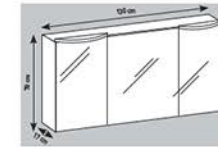

Armoire
miroir
L130xh70xp17
429€