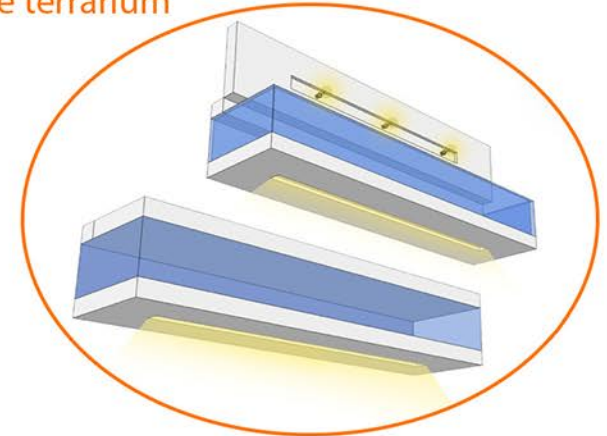

Décoration lumineuse  
DREAMING  
L140cm  
399 €  
FLY

Croquis 1:  
L'espace salon

Croquis 2:  
L'espace salle à manger

Croquis 4:  
Le terrarium

Bandeau LED à  
couleur changeante pour lumière indirecte

Niche vidéo-projecteur

Spots à variation d'intensité

Ciel étoilé fibre optique  
à couleurs changeante

Vue de dessous

Croquis 3:  
La cuisine

Spots multicolor à  
couleurs changeantes

Spots

Bandeau LED à  
couleurs changeantes

Vue de dessus

AVANT

PROJET

Modifications de façade à effectuer: Pose de deux baies vitrées  
Suppression des arches pour des baies vitrées droites (h200x220)

AVANT

PROJET

Modifications de façade à effectuer: Suppression d'une fenêtre  
+ agrandissement d'une ouverture pour création d'une baie vitrée dans la future cuisine  
avec accès future terrasse (voir plan)