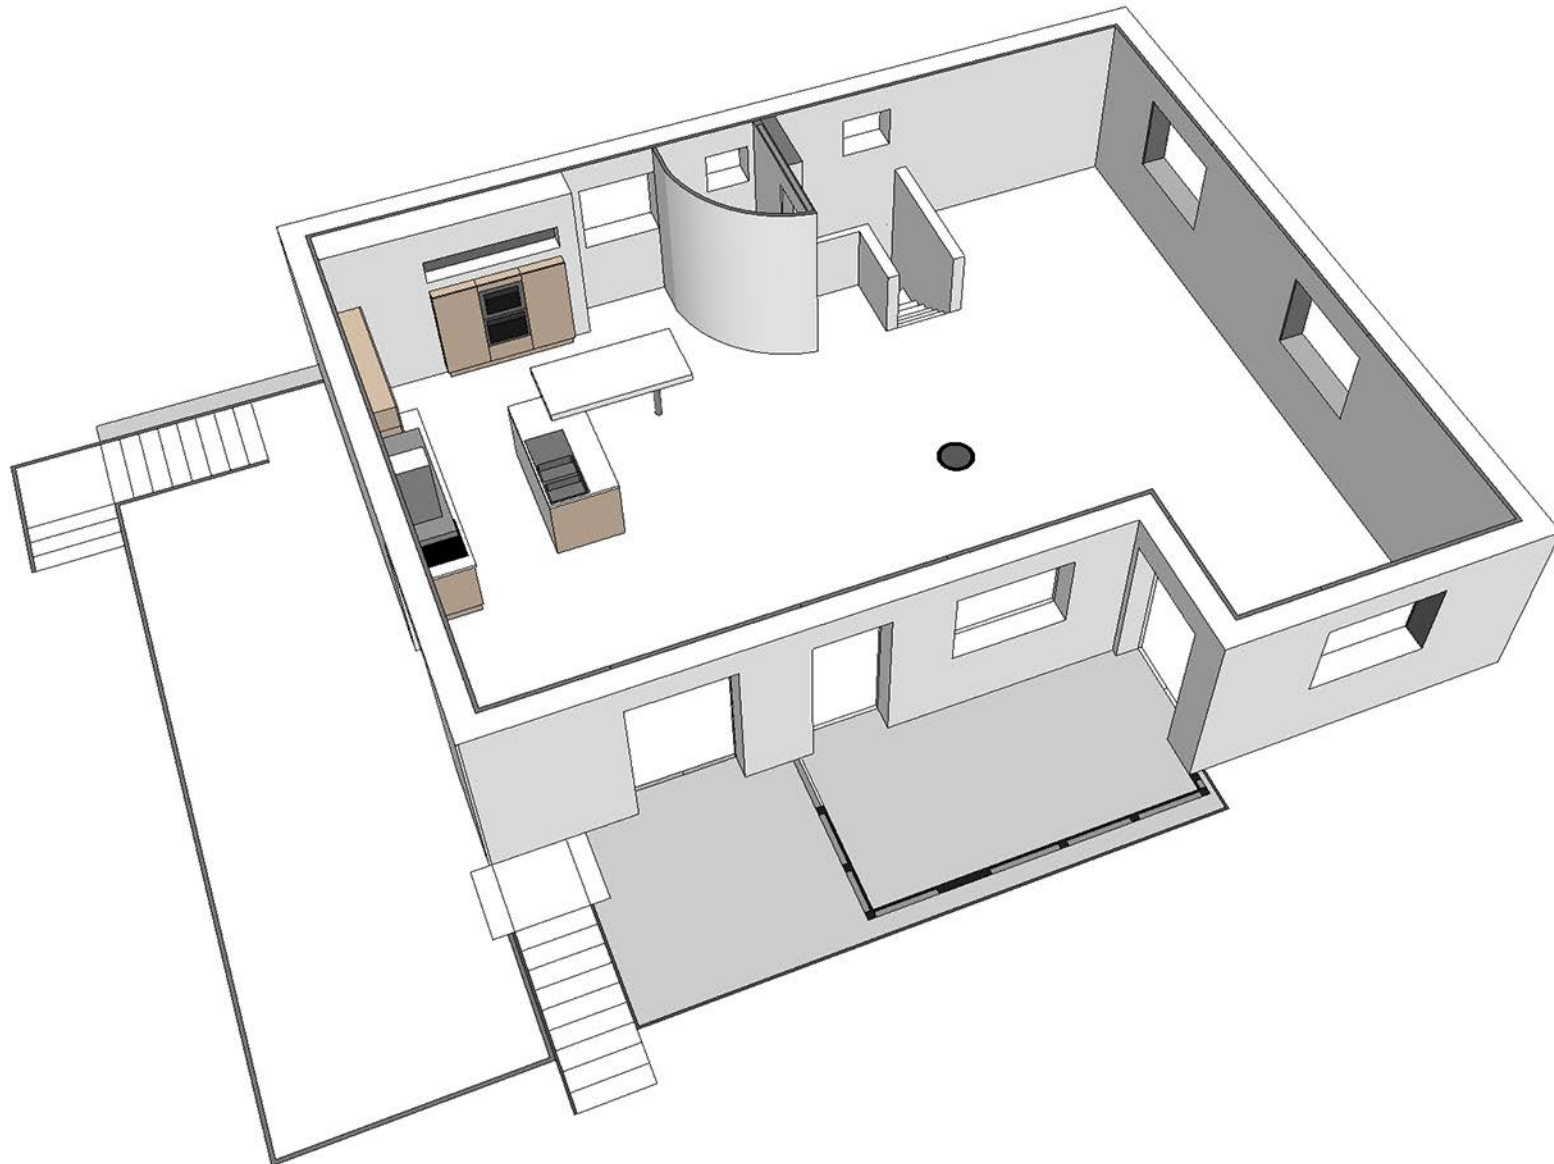

# SOMMAIRE

- P3: PLAN D'AMENAGEMENT RDC
- P4: PLAN D'AMENAGEMENT R+1
- P5: PLAN D'AMENAGEMENT R+2
  
- P6: Modélisation 3D - Côté Séjour
- P7: Modélisation 3D - Côté Cuisine
- P8: Modélisation 3D - Côté Bureau
- P9: Modélisation 3D - Côté Entrée
  
- P10: PLAN D'AMENAGEMENT R+1 (projet 2)
- P11: Modélisation 3D - Côté Cuisine (projet 2)
  
- P12: PLAN D'AMENAGEMENT RDC (projet 2 + option dressing)
- P13: PLAN D'AMENAGEMENT RDC (projet 2 + option SDB)
  
- P14: Modélisation 3D - Vues d'ensemble R+1
  
- P15: Modélisation 3D - Plan technique 3D du terrarium
  
- P16: PERSPECTIVE D'AMENAGEMENT - Le bureau
- P17: PERSPECTIVE D'AMENAGEMENT - Le salon
- P18: PERSPECTIVE D'AMENAGEMENT - La salle à manger
- P19: PERSPECTIVE D'AMENAGEMENT - La chambre Coralyne - Vue 1
- P20: PERSPECTIVE D'AMENAGEMENT - La chambre Coralyne - Vue 2
- P21: PERSPECTIVE D'AMENAGEMENT - La chambre Coralyne - L'estrade
- P22: PERSPECTIVE D'AMENAGEMENT - La chambre Valérian - Vue 1
- P23: PERSPECTIVE D'AMENAGEMENT - La chambre Valérian - Vue 2
- P24: PERSPECTIVE D'AMENAGEMENT - Le S.d.B ado
- P25: PERSPECTIVE D'AMENAGEMENT - Le couloir
- P26: PERSPECTIVE D'AMENAGEMENT - La chambre parentale - Vue 1
- P27: PERSPECTIVE D'AMENAGEMENT - La chambre parentale - Vue 2
- P28: PERSPECTIVE D'AMENAGEMENT - La S.d.B parentale
- P29: PERSPECTIVE D'AMENAGEMENT - La buanderie
- P30: PERSPECTIVE D'AMENAGEMENT - La salle de sport
  
- P31: PLAN ELECTRIQUE - R+1
- P32: PLAN ELECTRIQUE - RDC
- P33: CROQUIS PROJET ELEC. - R+1
  
- P34, 35 et 36: MODELISATION: réfection des façades

**Vue de dessous :**  
2 bandeaux à LED

PREVOIR:

- Tablettes bois sur garde corps ep. 2cm

- Plateau pour bureau contreplaqué blanc

Peinture côté bureau  
CACHEMIRE  
MATHYS  
A010  
gris galet

Peinture côté fenêtres  
+ garde corps +WC  
CACHEMIRE  
MATHYS  
A002  
Blanc