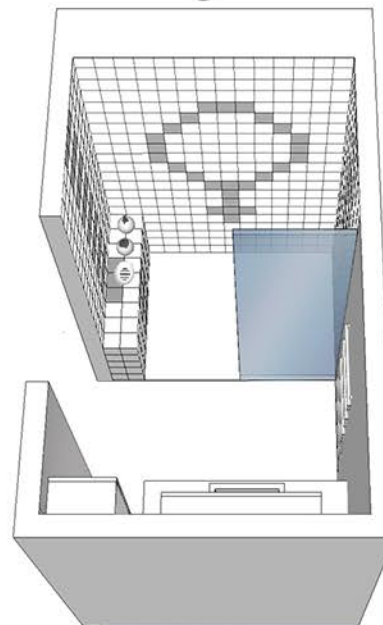

Carrelage sol 30x30
Grès cérame Emailé
SATINATO Gris galet
10,95 €/m²
Leroy Merlin

Faïence 10x10
ASTUCE Gris galet
29,94 €/m²
Leroy Merlin

Faïence 10x10
ASTUCE Blanc
29,94 €/m²
Leroy Merlin

Peinture SATIN
Nuancier
SIKKENS 4041
GRIS PERLE
ON.00.81

Coralyne