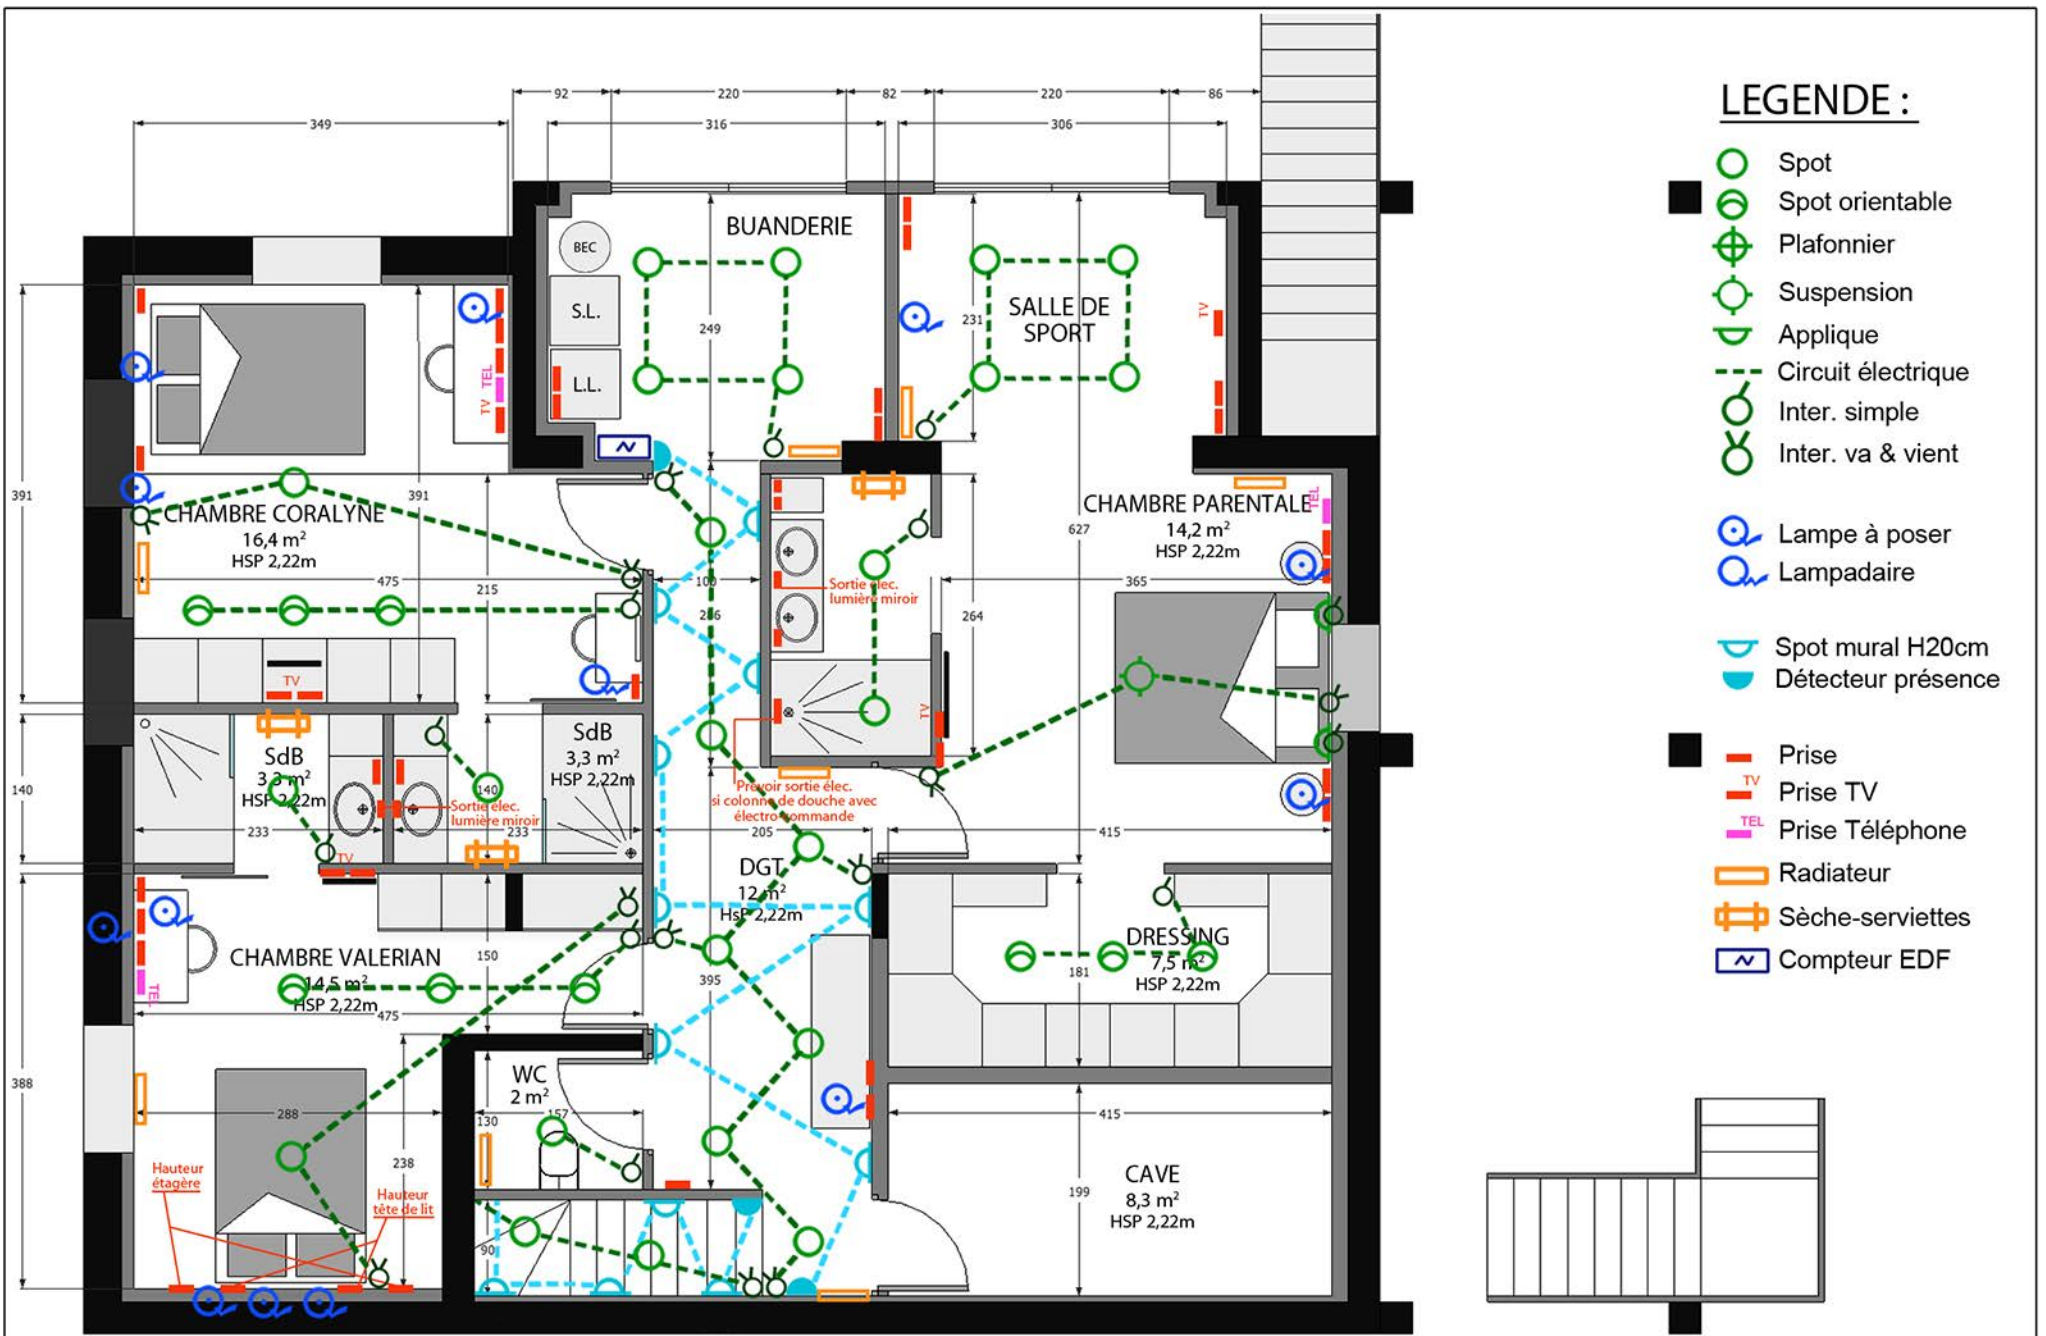

Rail simple alu  
KVARTAL  
5 €  
IKEA

Crochets rideaux x4  
RIKTIG  
2,99 €  
IKEA

Fixation plafond  
KVARTAL  
1,99 €  
IKEA

Porte-serviettes  
GRUNDTAL  
Acier inoxydable  
19,99 €  
IKEA

Rangement 7 portes  
blanc brillant  
FACET  
L125xH140xP45cm  
599 €  
FLY

Décoration lumineuse  
DREAMING  
L140cm  
399 €  
FLY

Croquis 1:  
L'espace salon

Croquis 2:  
L'espace salle à manger

Croquis 4:  
Le terrarium

Bandeau LED à  
couleur changeante pour lumière indirecte

Niche vidéo-projecteur

Spots à variation d'intensité

Ciel étoilé fibre optique  
à couleurs changeante

Vue de dessous

Croquis 3:  
La cuisine

Spots multicolor à  
couleurs changeantes

Spots

Bandeau LED à  
couleurs changeantes

Vue de dessus

AVANT

PROJET

Modifications de façade à effectuer: Pose de deux baies vitrées  
Suppression des arches pour des baies vitrées droites (h200x220)

AVANT

PROJET

Modifications de façade à effectuer: Suppression d'une fenêtre  
+ agrandissement d'une ouverture pour création d'une baie vitrée dans la future cuisine  
avec accès future terrasse (voir plan)