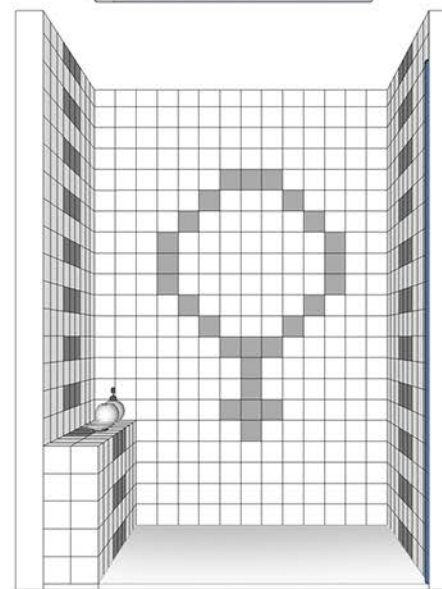

Faïence 10x10  
ASTUCE Blanc  
29,94 €/m<sup>2</sup>  
Leroy Merlin

Peinture SATIN  
Nuancier  
SIKKENS 4041  
GRIS PERLE  
ON.00.81

*Coralyne*

*Valérian*

Meuble salle de bain sur mesure:  
Voir devis menuisier  
Structure en contreplaqué blanc  
Plateau en contreplaqué gris béton ep.4

Armoire miroir  
LILLANGEN  
30xp21xh194  
79€  
IKEA

Vasque à poser OKTAV  
40x40xh12cm  
72€  
Castorama

Parois de douche  
Fixe ELYT  
Réf: 68662853  
66 à 69cm  
215€  
Leroy Merlin

Mitigeur Cosy  
Chromé  
79,90€  
Castorama