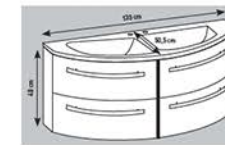

Meuble
sous-vasques
L130xh48xp51
1045€