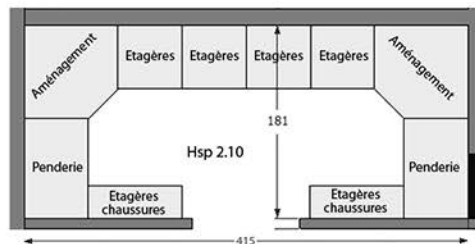

Coussin PLUMAGE  
30x50 Gris / taupe  
12,90 € - FLY

Bandeau LED  
(fixé sous le lit)  
Voir devis électricien

Miroirs à monter sur 2 panneaux blanc coulissants sur rails  
(voir devis menuisier)

Miroir type Atelier x2  
FEDERAL  
Métal / verre  
180x90cm  
299 €  
FLY

Armoire H201cm  
IKEA  
(Voir devis IKEA  
dressing sur mesure)

Attention:  
La hauteur du passage pour accéder au dressing  
est de 190cm car un caisson est prévu pour le passage  
de l'évacuation de l'évier cuisine.