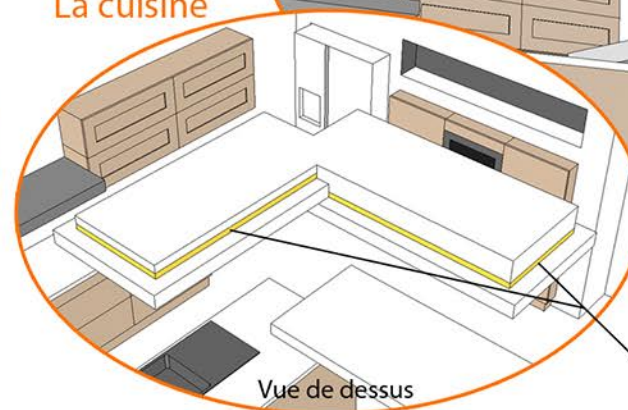

Croquis 3:
La cuisine

Spots multicolor à
couleurs changeantes

Spots

Bandeau LED à
couleurs changeantes

Vue de dessus