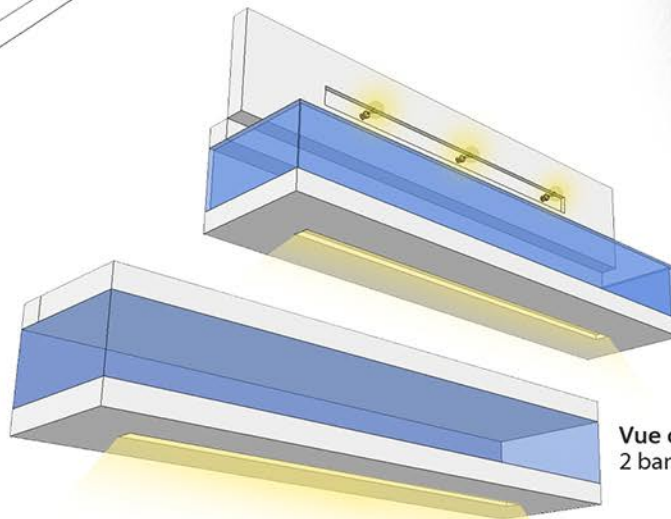

**Vue de dessous :**  
2 bandeaux à LED

PREVOIR:

- Tablettes bois sur garde corps ep. 2cm

- Plateau pour bureau contreplaqué blanc

Peinture côté bureau  
CACHEMIRE  
MATHYS  
A010  
gris galet

Peinture côté fenêtres  
+ garde corps +WC  
CACHEMIRE  
MATHYS  
A002  
Blanc