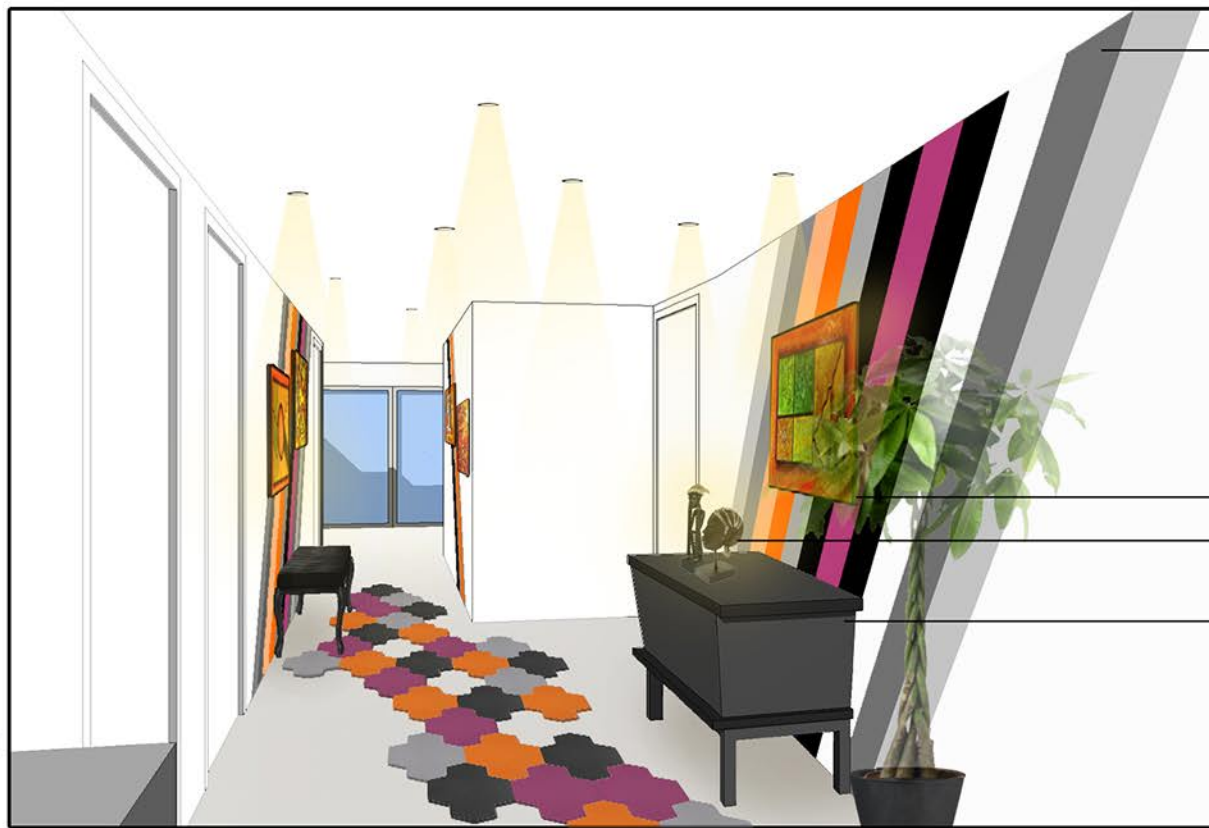

Bahut 4 portes  
FACET  
180x55xh85 cm  
499 €  
FLY

Miroir  
ECLATS  
80x120 cm  
199 €  
Maison du monde

Tapis couloir x2  
GLACIER  
80x300 cm  
249 €  
Maison du monde

Bandeaux de 20cm à 30°C  
Peinture SIKKENS  
Nuancier: 4041 Color Concept