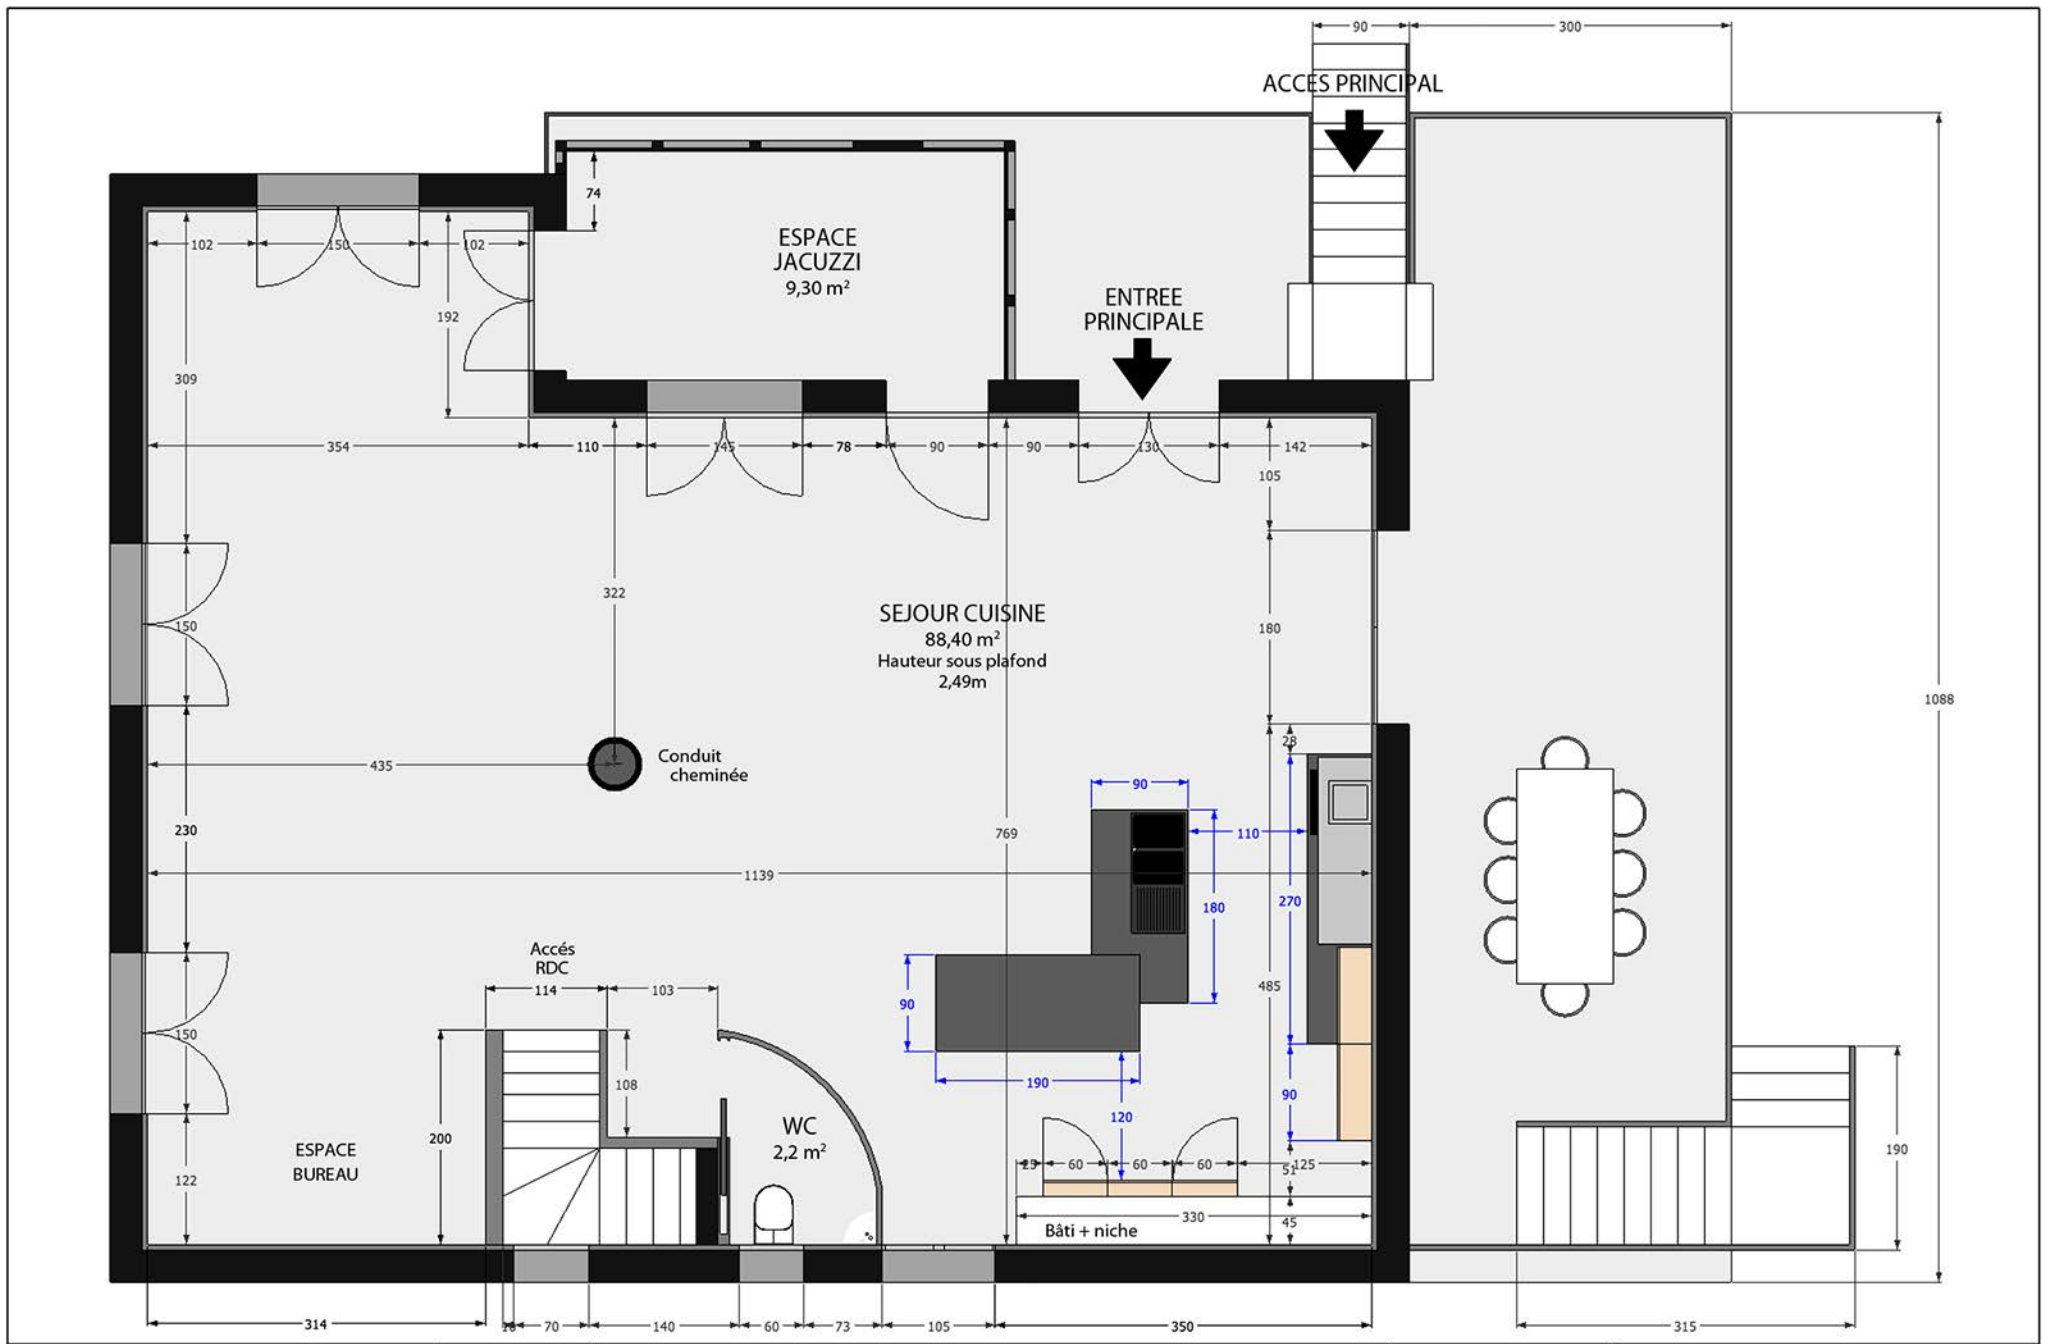

**Vue de dessous :**  
2 bandeaux à LED

PREVOIR:

- Tablettes bois sur garde corps ep. 2cm

- Plateau pour bureau contreplaqué blanc

Peinture côté bureau  
CACHEMIRE  
MATHYS  
A010  
gris galet

Peinture côté fenêtres  
+ garde corps +WC  
CACHEMIRE  
MATHYS  
A002  
Blanc