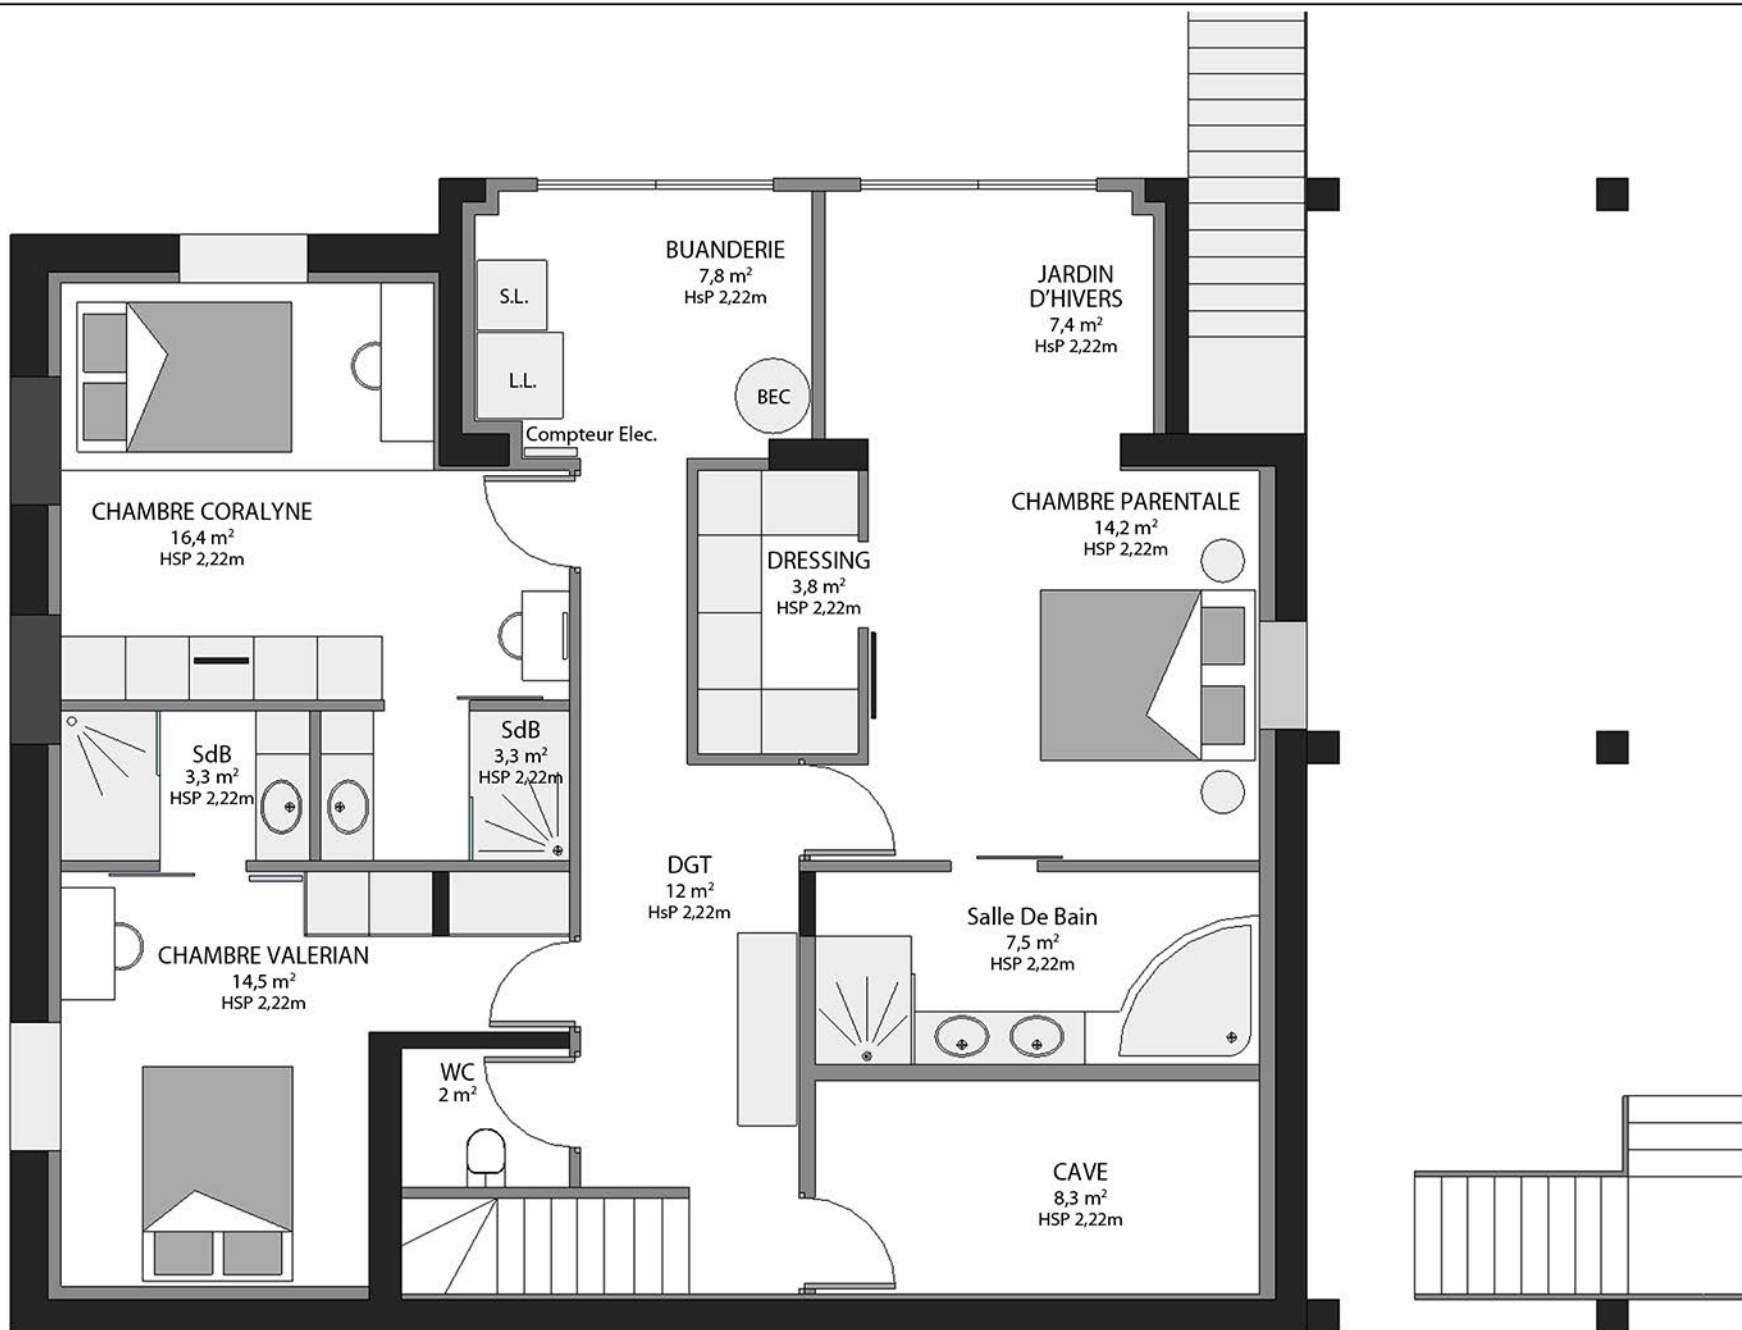

# SOMMAIRE

- P3: PLAN D'AMENAGEMENT RDC
- P4: PLAN D'AMENAGEMENT R+1
- P5: PLAN D'AMENAGEMENT R+2
  
- P6: Modélisation 3D - Côté Séjour
- P7: Modélisation 3D - Côté Cuisine
- P8: Modélisation 3D - Côté Bureau
- P9: Modélisation 3D - Côté Entrée
  
- P10: PLAN D'AMENAGEMENT R+1 (projet 2)
- P11: Modélisation 3D - Côté Cuisine (projet 2)
  
- P12: PLAN D'AMENAGEMENT RDC (projet 2 + option dressing)
- P13: PLAN D'AMENAGEMENT RDC (projet 2 + option SDB)
  
- P14: Modélisation 3D - Vues d'ensemble R+1
  
- P15: Modélisation 3D - Plan technique 3D du terrarium
  
- P16: PERSPECTIVE D'AMENAGEMENT - Le bureau
- P17: PERSPECTIVE D'AMENAGEMENT - Le salon
- P18: PERSPECTIVE D'AMENAGEMENT - La salle à manger
- P19: PERSPECTIVE D'AMENAGEMENT - La chambre Coralyne - Vue 1
- P20: PERSPECTIVE D'AMENAGEMENT - La chambre Coralyne - Vue 2
- P21: PERSPECTIVE D'AMENAGEMENT - La chambre Coralyne - L'estrade
- P22: PERSPECTIVE D'AMENAGEMENT - La chambre Valérian - Vue 1
- P23: PERSPECTIVE D'AMENAGEMENT - La chambre Valérian - Vue 2
- P24: PERSPECTIVE D'AMENAGEMENT - Le S.d.B ado
- P25: PERSPECTIVE D'AMENAGEMENT - Le couloir
- P26: PERSPECTIVE D'AMENAGEMENT - La chambre parentale - Vue 1
- P27: PERSPECTIVE D'AMENAGEMENT - La chambre parentale - Vue 2
- P28: PERSPECTIVE D'AMENAGEMENT - La S.d.B parentale
- P29: PERSPECTIVE D'AMENAGEMENT - La buanderie
- P30: PERSPECTIVE D'AMENAGEMENT - La salle de sport
  
- P31: PLAN ELECTRIQUE - R+1
- P32: PLAN ELECTRIQUE - RDC
- P33: CROQUIS PROJET ELEC. - R+1
  
- P34, 35 et 36: MODELISATION: réfection des façades

**Vue de dessous :**  
2 bandeaux à LED

PREVOIR:

- Tablettes bois sur garde corps ep. 2cm

- Plateau pour bureau contreplaqué blanc

Peinture côté bureau  
CACHEMIRE  
MATHYS  
A010  
gris galet

Peinture côté fenêtres  
+ garde corps +WC  
CACHEMIRE  
MATHYS  
A002  
Blanc